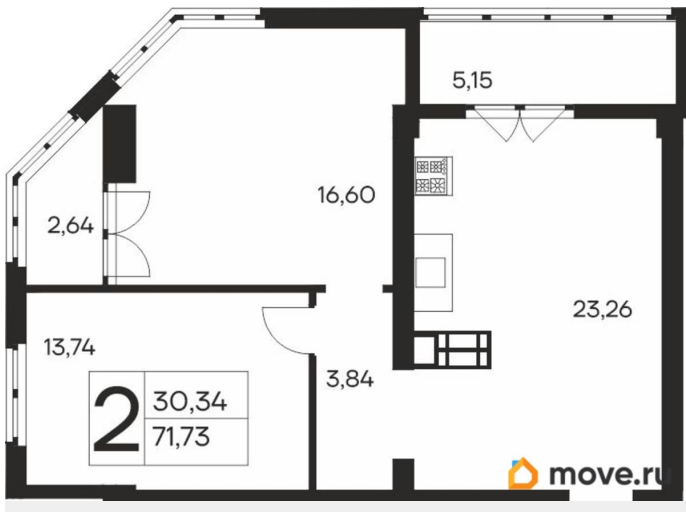

## Квартира

Количество комнат

2

Высота потолков

2.7 м

Общая площадь

71.73 м<sup>2</sup>

Этаж

## Описание

Продаётся 2-комнатная квартира в строящемся доме (Дом 1), срок сдачи: IV-кв. 2027, общей площадью 71.73 кв.м., на 13

этаже. Новый жилой комплекс «Ай-Петри» от застройщика «Интерстрой» расположен по адресу Республика Крым, Ялта, улица Кирова