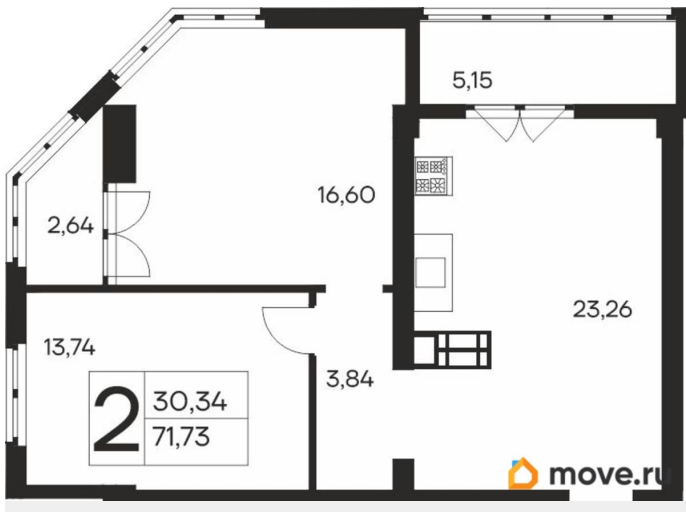

18 317 310 ₺

для заметок

Квартира

Количество комнат

2

Высота потолков

2.7 м

Общая площадь

71.73 м²

Этаж

19/19

Детали объекта

Тип сделки

Продам

Раздел

[Квартиры](#)

Продаётся 2-комнатная квартира в строящемся доме (Дом 1), срок сдачи: IV-кв. 2027, общей площадью 71.73 кв.м., на 19

этаже. Новый жилой комплекс «Ай-Петри» от застройщика «Интерстрой» расположен по адресу Республика Крым, Ялта, улица Кирова