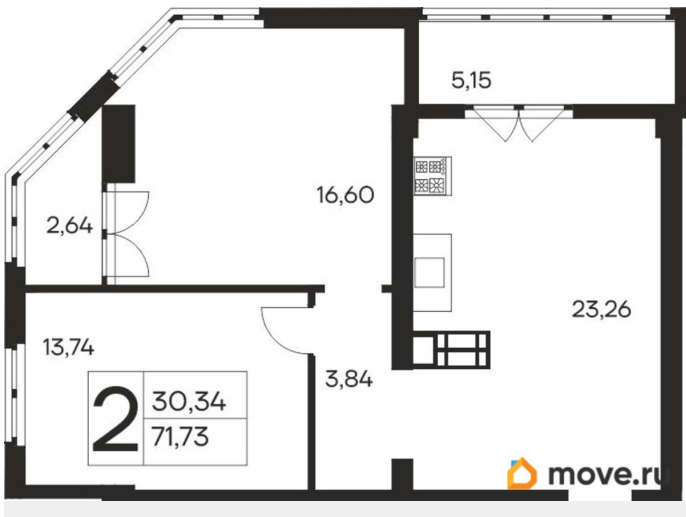

17 958 660 ₹

для заметок

Квартира

Количество комнат

2

Высота потолков

2.7 м

Общая площадь

71.73 м²

Этаж

15/19

Детали объекта

Тип сделки

Продам

Раздел

[Квартиры](#)

Продаётся 2-комнатная квартира в строящемся доме (Дом 1), срок сдачи: IV-кв. 2027, общей площадью 71.73 кв.м., на 15

этаже. Новый жилой комплекс «Ай-Петри» от застройщика «Интерстрой» расположен по адресу Республика Крым, Ялта, улица Кирова