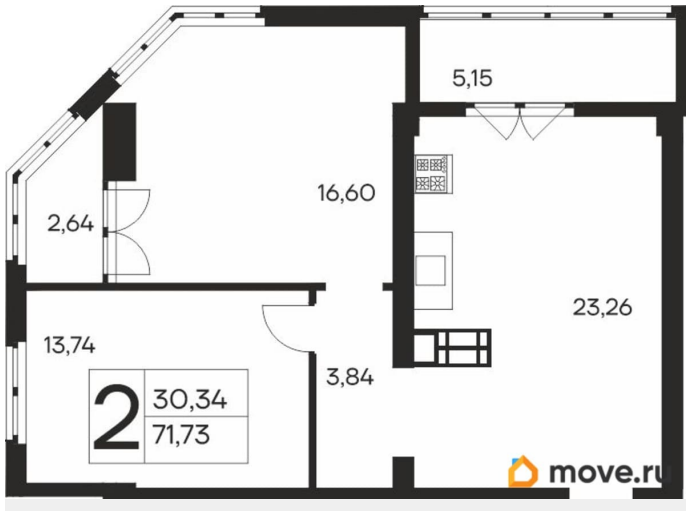

🕒 Создано: 01.04.2026 в 17:32

🔄 Обновлено: 04.04.2026 в 21:35

17 958 660 ₺

Квартира

Количество комнат

2

Высота потолков

2.7 м

Общая площадь

71.73 м²

Этаж

19/19

Детали объекта

Тип сделки

Продам

Раздел

Описание

Продаётся 2-комнатная квартира в строящемся доме (Дом 1), срок сдачи: IV-кв. 2027, общей площадью 71.73 кв.м., на 19

для заметок

этаже. Новый жилой комплекс «Ай-Петри» от застройщика «Интерстрой» расположен по адресу Республика Крым, Ялта, улица Кирова