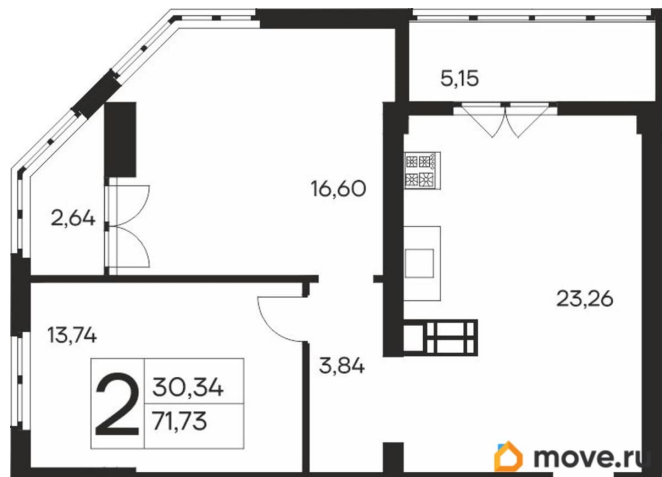

🕒 Создано: 01.04.2026 в 17:32

🔄 Обновлено: 04.04.2026 в 21:35

17 958 660 ₺

Квартира

Количество комнат

2

Высота потолков

2.7 м

Общая площадь

71.73 м²

Этаж

19/19

Детали объекта

Тип сделки

Продам

Раздел

Описание

Продаётся 2-комнатная квартира в строящемся доме (Дом 1), срок сдачи: IV-кв. 2027, общей площадью 71.73 кв.м., на 19

для заметок

этаже. Новый жилой комплекс «Ай-Петри» от застройщика «Интерстрой» расположен по адресу Республика Крым, Ялта, улица Кирова