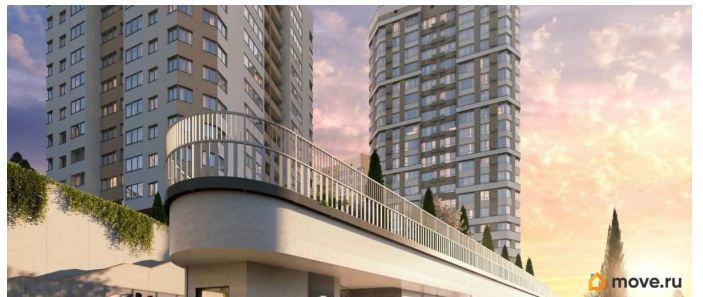

без отделки

Квартира в новостройке

да

Год сдачи

4 квартал 2027 г.

лифт, парковка

Описание

Продаётся 2-комнатная квартира в строящемся доме (Дом 1), срок сдачи: IV-кв. 2027, общей площадью 71.73 кв.м., на 13

для заметок

этаже. Новый жилой комплекс «Ай-Петри» от застройщика «Интерстрой» расположен по адресу Республика Крым, Ялта, улица Кирова

Move.ru - вся недвижимость России