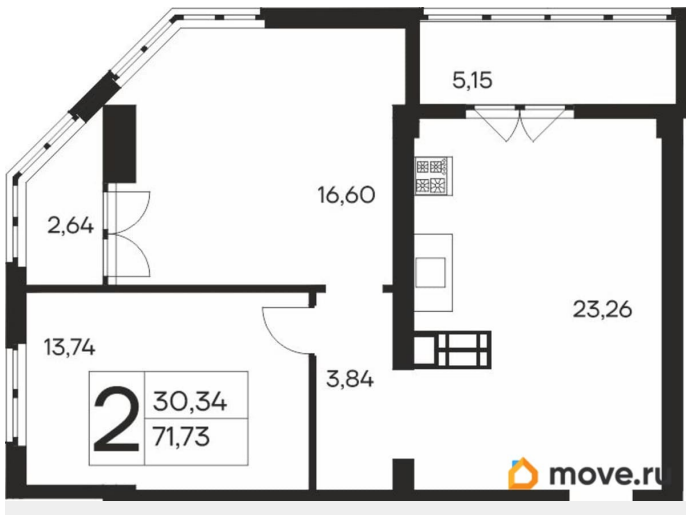

этаже. Новый жилой комплекс «Ай-Петри» от застройщика «Интерстрой» расположен по адресу Республика Крым, Ялта, улица Кирова