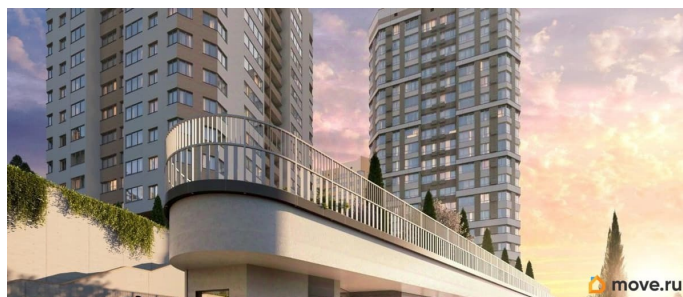

## Описание

Продаётся 2-комнатная квартира в строящемся доме (Дом 1), срок сдачи: IV-кв. 2027, общей площадью 71.73 кв.м., на 19

этаже. Новый жилой комплекс «Ай-Петри» от застройщика «Интерстрой» расположен по адресу Республика Крым, Ялта, улица Кирова