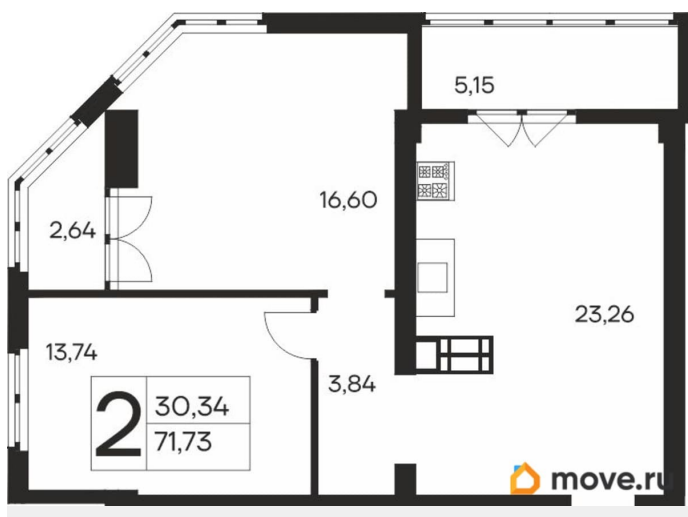

## Квартира

Количество комнат

2

Высота потолков

2.7 м

Общая площадь

71.73 м<sup>2</sup>

Этаж

## Описание

Продаётся 2-комнатная квартира в строящемся доме (Дом 1), срок сдачи: IV-кв. 2027, общей площадью 71.73 кв.м., на 19

этаже. Новый жилой комплекс «Ай-Петри» от застройщика «Интерстрой» расположен по адресу Республика Крым, Ялта, улица Кирова