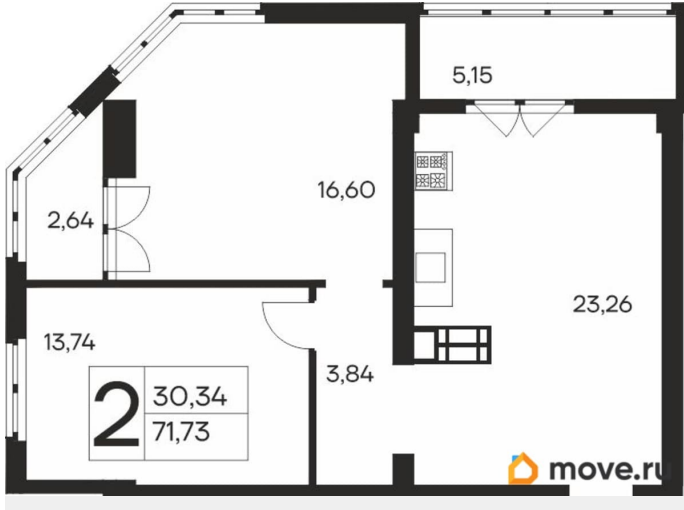

2

Высота потолков

2.7 м

Общая площадь

71.73 м²

Этаж

15/19

Детали объекта

Год сдачи

4 квартал 2027 г.

лифт, парковка

Описание

Продаётся 2-комнатная квартира в строящемся доме (Дом 1), срок сдачи: IV-кв. 2027, общей площадью 71.73 кв.м., на 15

этаже. Новый жилой комплекс «Ай-Петри» от застройщика «Интерстрой» расположен по адресу Республика Крым, Ялта, улица Кирова