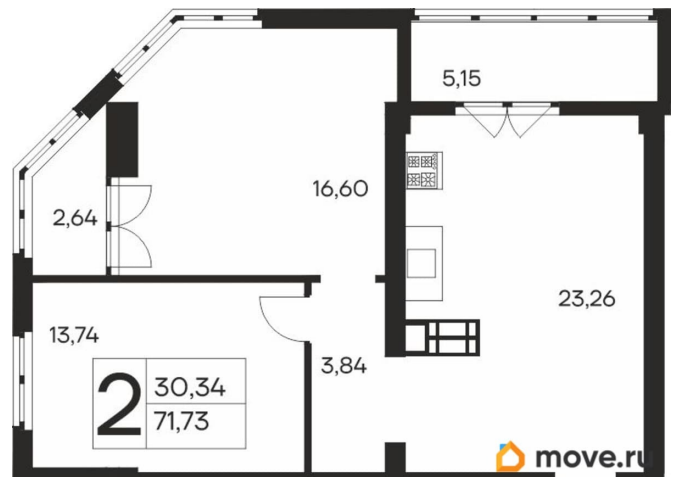

🕒 Создано: 01.04.2026 в 22:28

🔄 Обновлено: 09.04.2026 в 05:06

ИнтерСтрой, ИнтерСтрой

79942512484

18 317 310 ₺

для заметок

Квартира

Количество комнат

2

Высота потолков

2.7 м

Общая площадь

71.73 м²

Этаж

15/19

Детали объекта

Год сдачи

4 квартал 2027 г.

лифт, парковка

Описание

Продаётся 2-комнатная квартира в строящемся доме (Дом 1), срок сдачи: IV-кв. 2027, общей площадью 71.73 кв.м., на 15

этаже. Новый жилой комплекс «Ай-Петри» от застройщика «Интерстрой» расположен по адресу Республика Крым, Ялта, улица Кирова