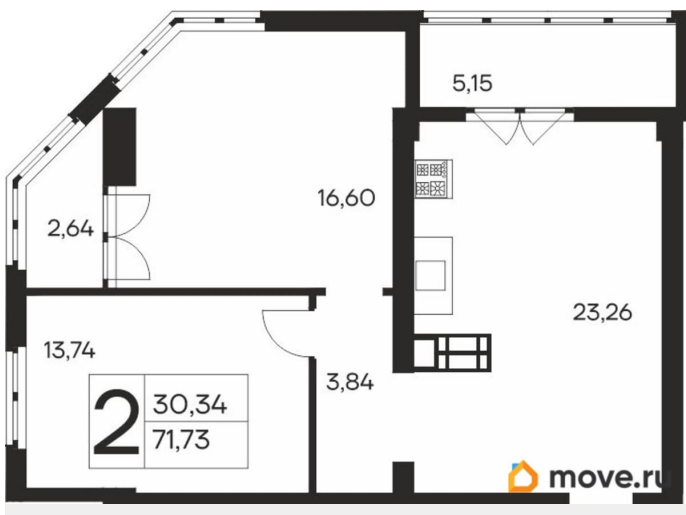

## Квартира

Количество комнат

2

Высота потолков

2.7 м

Общая площадь

71.73 м<sup>2</sup>

Этаж

## Описание

Продаётся 2-комнатная квартира в строящемся доме (Дом 1), срок сдачи: IV-кв. 2027, общей площадью 71.73 кв.м., на 13

этаже. Новый жилой комплекс «Ай-Петри» от застройщика «Интерстрой» расположен по адресу Республика Крым, Ялта, улица Кирова