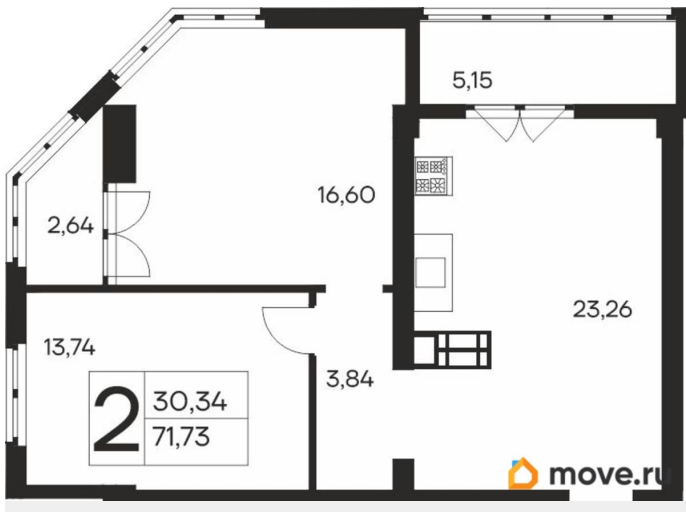

17 958 660 ₺

для заметок

Квартира

Количество комнат

2

Высота потолков

2.7 м

Общая площадь

71.73 м²

Этаж

15/19

Детали объекта

Тип сделки

Продам

Раздел

[Квартиры](#)

Продаётся 2-комнатная квартира в строящемся доме (Дом 1), срок сдачи: IV-кв. 2027, общей площадью 71.73 кв.м., на 15

этаже. Новый жилой комплекс «Ай-Петри» от застройщика «Интерстрой» расположен по адресу Республика Крым, Ялта, улица Кирова