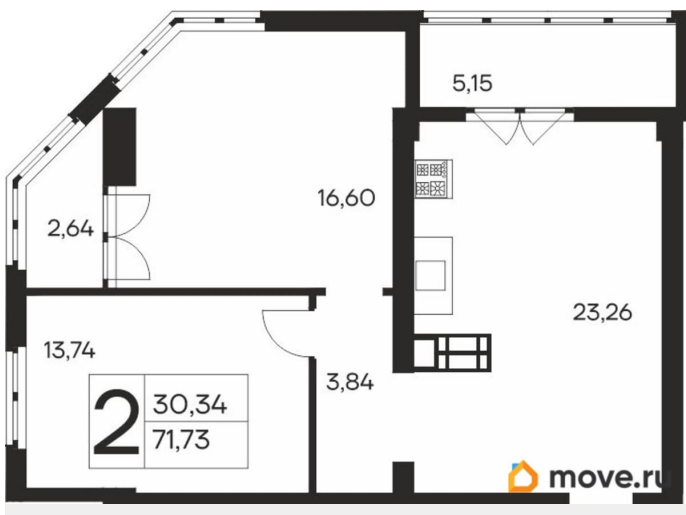

17 958 660 ₺

для заметок

Квартира

Количество комнат

2

Высота потолков

2.7 м

Общая площадь

71.73 м²

Этаж

16/19

Детали объекта

Тип сделки

Продам

Раздел

[Квартиры](#)

Продаётся 2-комнатная квартира в строящемся доме (Дом 1), срок сдачи: IV-кв. 2027, общей площадью 71.73 кв.м., на 16

этаже. Новый жилой комплекс «Ай-Петри» от застройщика «Интерстрой» расположен по адресу Республика Крым, Ялта, улица Кирова