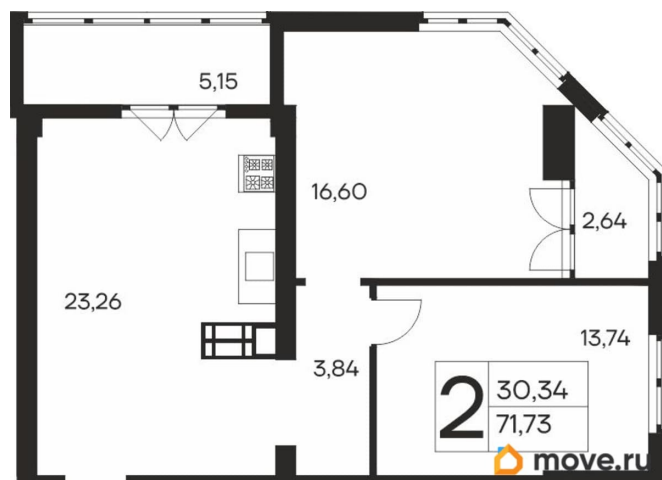

🕒 Создано: 25.03.2026 в 19:37

🔄 Обновлено: 31.03.2026 в 00:08

18 317 310 ₺

Квартира

Количество комнат

2

Общая площадь

71.73 м²

Этаж

18/19

Детали объекта

Тип сделки

Продам

Раздел

[Квартиры](#)

Квартира в новостройке

Да

Год сдачи

4 квартал 2027 г.

лифт, парковка

Описание

Продаётся 2-комнатная квартира в строящемся доме (Дом 1), срок сдачи: IV-кв. 2027, общей площадью 71.73 кв.м., на 18 этаже. Новый жилой комплекс «Ай-Петри» от застройщика «Интерстрой» расположен по адресу Республика Крым, Ялта, улица Кирова

<https://krim.move.ru/objects/9292938518>

Магазин новостроек, Магазин новостроек

79014946974

для заметок