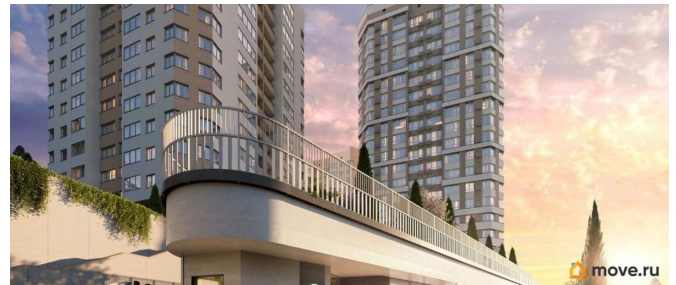

Ремонт

без отделки

Квартира в новостройке

да

Год сдачи

4 квартал 2027 г.

лифт, парковка

Описание

Продаётся 2-комнатная квартира в строящемся доме (Дом 1), срок сдачи: IV-кв. 2027, общей площадью 71.73 кв.м., на 19

этаже. Новый жилой комплекс «Ай-Петри» от застройщика «Интерстрой» расположен по адресу Республика Крым, Ялта, улица Кирова