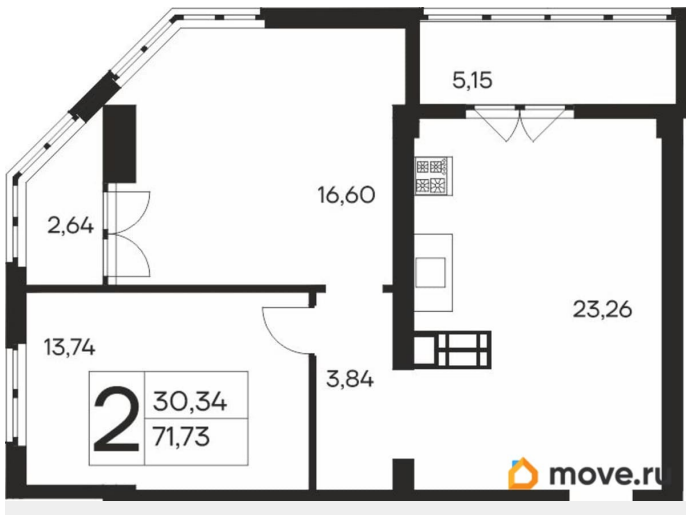

## Квартира

Количество комнат

2

Высота потолков

2.7 м

Общая площадь

71.73 м<sup>2</sup>

Этаж

## Описание

Продаётся 2-комнатная квартира в строящемся доме (Дом 1), срок сдачи: IV-кв. 2027, общей площадью 71.73 кв.м., на 15

этаже. Новый жилой комплекс «Ай-Петри» от застройщика «Интерстрой» расположен по адресу Республика Крым, Ялта, улица Кирова