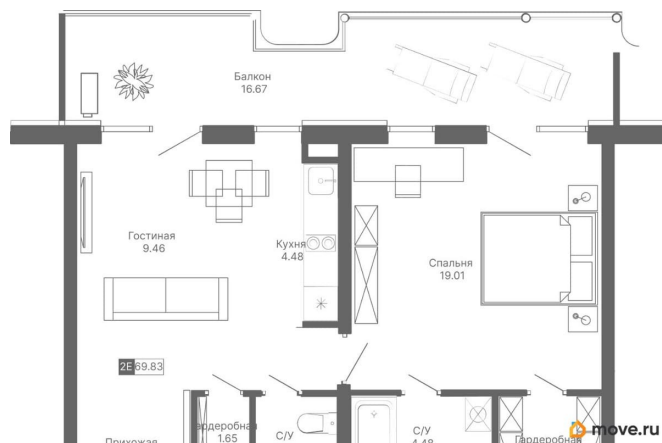

🕒 Создано: 20.11.2025 в 21:57

🔄 Обновлено: 13.12.2025 в 01:31

27 572 907 ₺

Квартира

Количество комнат

2

Высота потолков

2.7 м

Общая площадь

69.83 м²

Этаж

11/20

Детали объекта

Тип сделки

Продам

Раздел

[Квартиры](#)

Ремонт

с отделкой

Квартира в новостройке

да

Год сдачи

4 квартал 2026 г.

лифт

Описание

Продаются 2-комнатные апартаменты в строящемся доме (Корпус 9), срок сдачи: IV-кв. 2026, общей площадью 69.83 кв.м., на 11

<https://krim.move.ru/objects/9287380338>

Интеллект, Интеллект

79230577615

для заметок