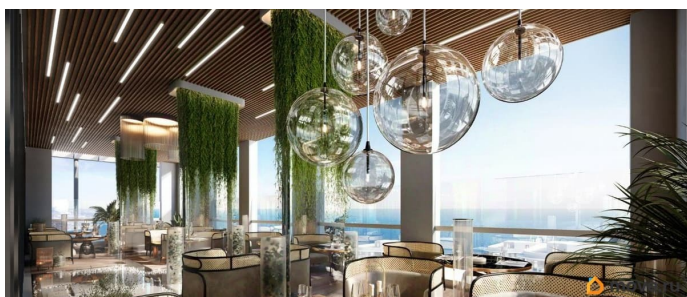

минуты на авто или 15 минут пешком.
Успейте приобрести шикарные апартаменты
у моря на старте продаж, по самым
выгодным ценам! Все подробности по
телефону, звоните! * Стоимость
действительна при 100% Оплате или
Ипотекe.