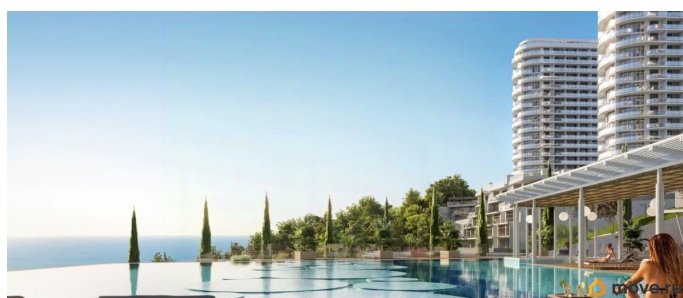

минуты на авто или 15 минут пешком.
Успейте приобрести шикарные апартаменты
у моря на старте продаж, по самым
выгодным ценам! Все подробности по
телефону, звоните! * Стоимость
действительна при 100% Оплате или
Ипотекe.