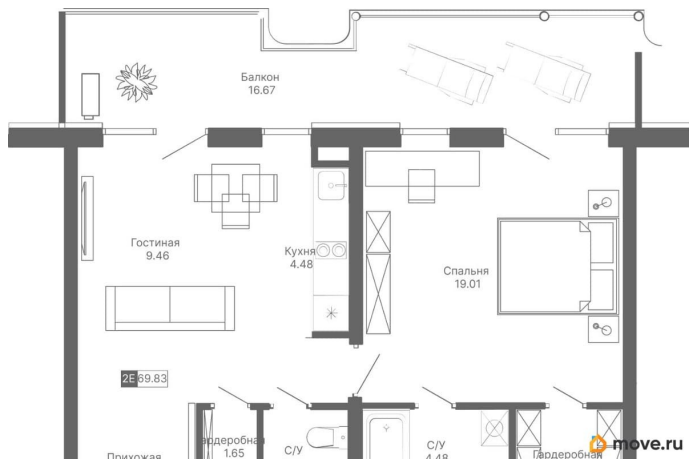

минуты на авто или 15 минут пешком.
Успейте приобрести шикарные апартаменты
у моря на старте продаж, по самым
выгодным ценам! Все подробности по
телефону, звоните! * Стоимость
действительна при 100% Оплате или
Ипотекe.