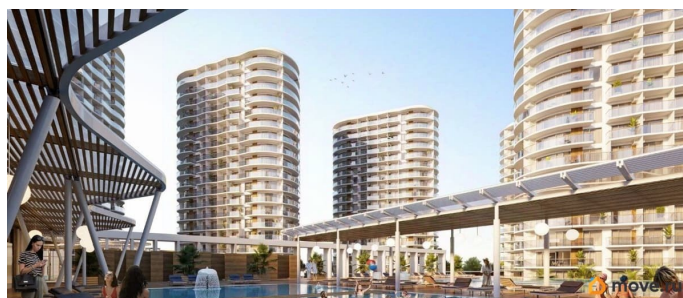

минуты на авто или 15 минут пешком.
Успейте приобрести шикарные апартаменты
у моря на старте продаж, по самым
выгодным ценам! Все подробности по
телефону, звоните! * Стоимость
действительна при 100% Оплате или
Ипотекe.