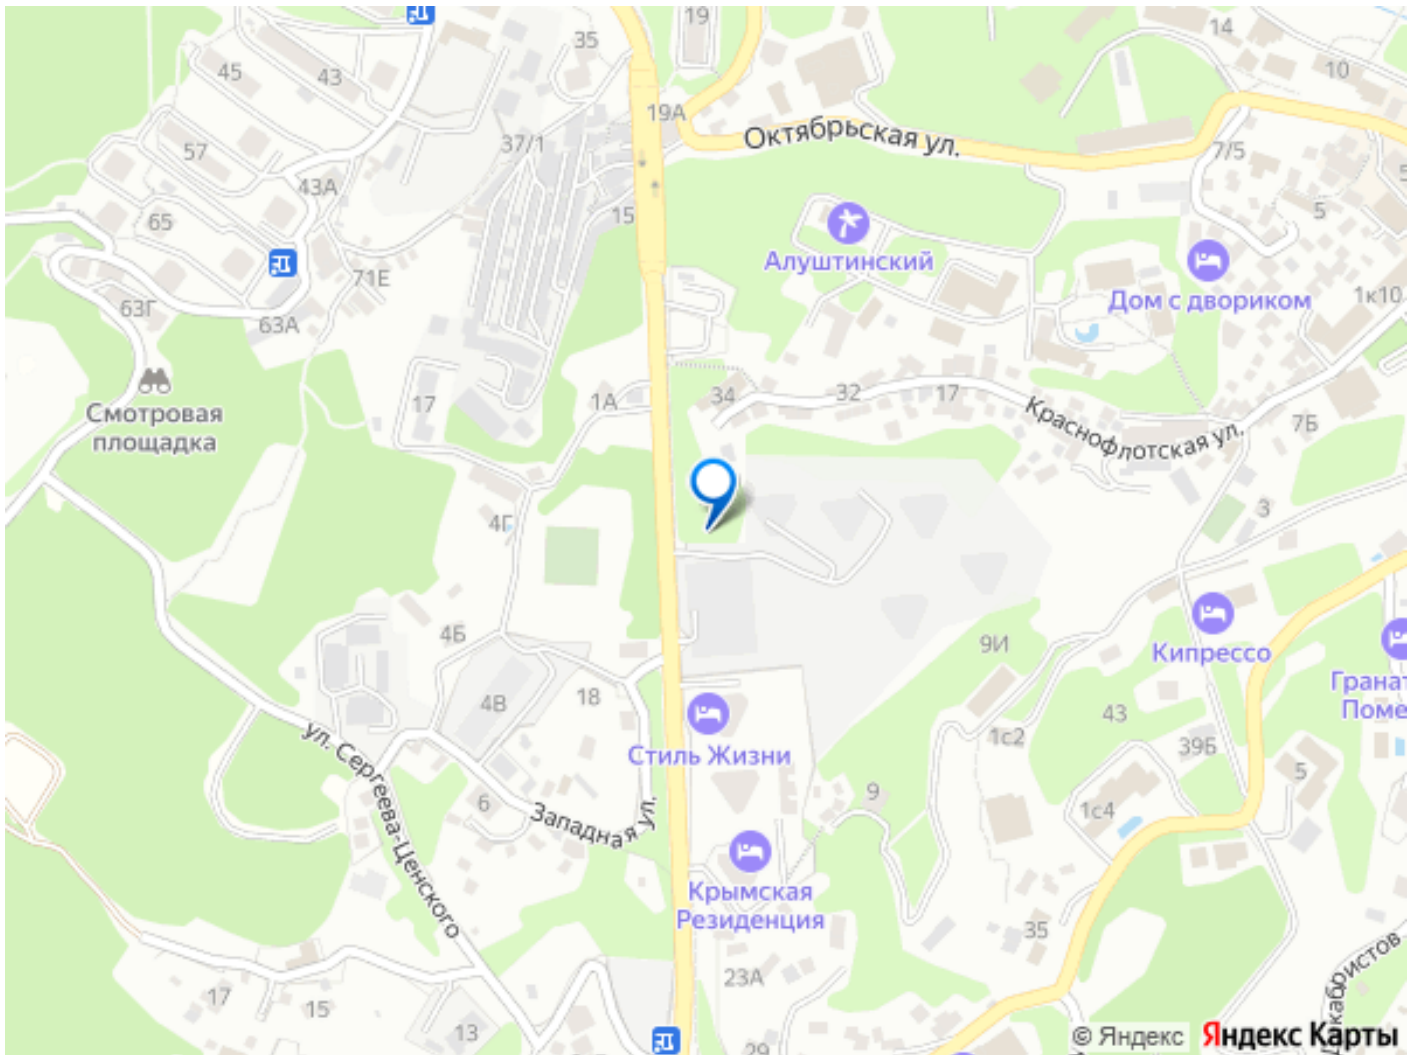

Move.ru - вся недвижимость России