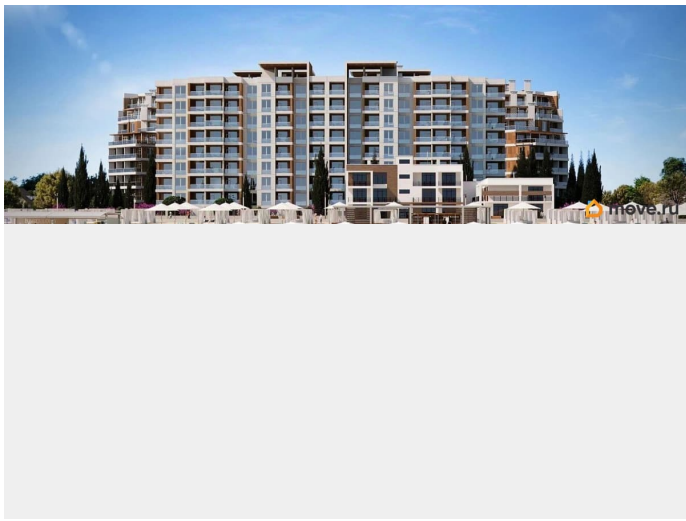

Move.ru - вся недвижимость России