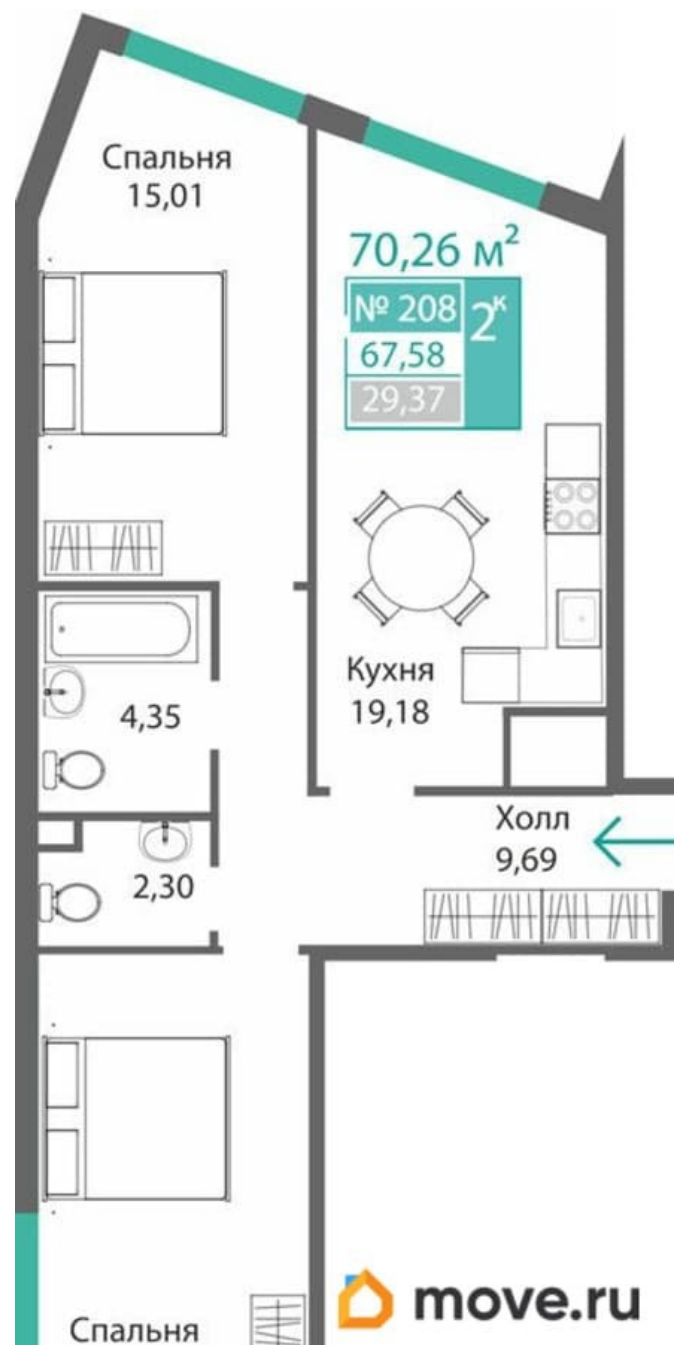

2

Высота потолков

2.85 м

Общая площадь

67.58 м²

Этаж

2/9

Детали объекта

Год сдачи

1 квартал 2028 г.

лифт

Описание

Продаётся 2-комнатная квартира в строящемся доме (Этап 1), срок сдачи: I-кв. 2028, общей площадью 67.58 кв.м., на 2

этаже. Новый жилой комплекс от ГК
«Монолит» по адресу: Республика Крым,
Симферополь, улица Святителя Гурия