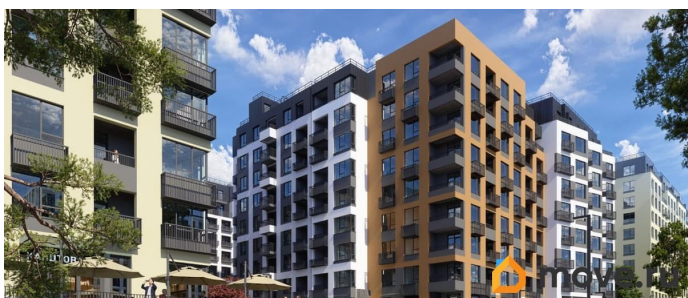

2 квартал 2028 г.

лифт

Описание

Продаётся 2-комнатная квартира в строящемся доме (Этап 4 (Секции А2, Ж2, Г4, В2, Г3)), срок сдачи: II-кв. 2028, общей

для заметок

площадью 66.7 кв.м., на 5 этаже. Новый жилой комплекс «Подсолнух» от застройщика «Монолит» расположен по адресу: Республика Крым, г. Симферополь, ул. Святителя Гурия