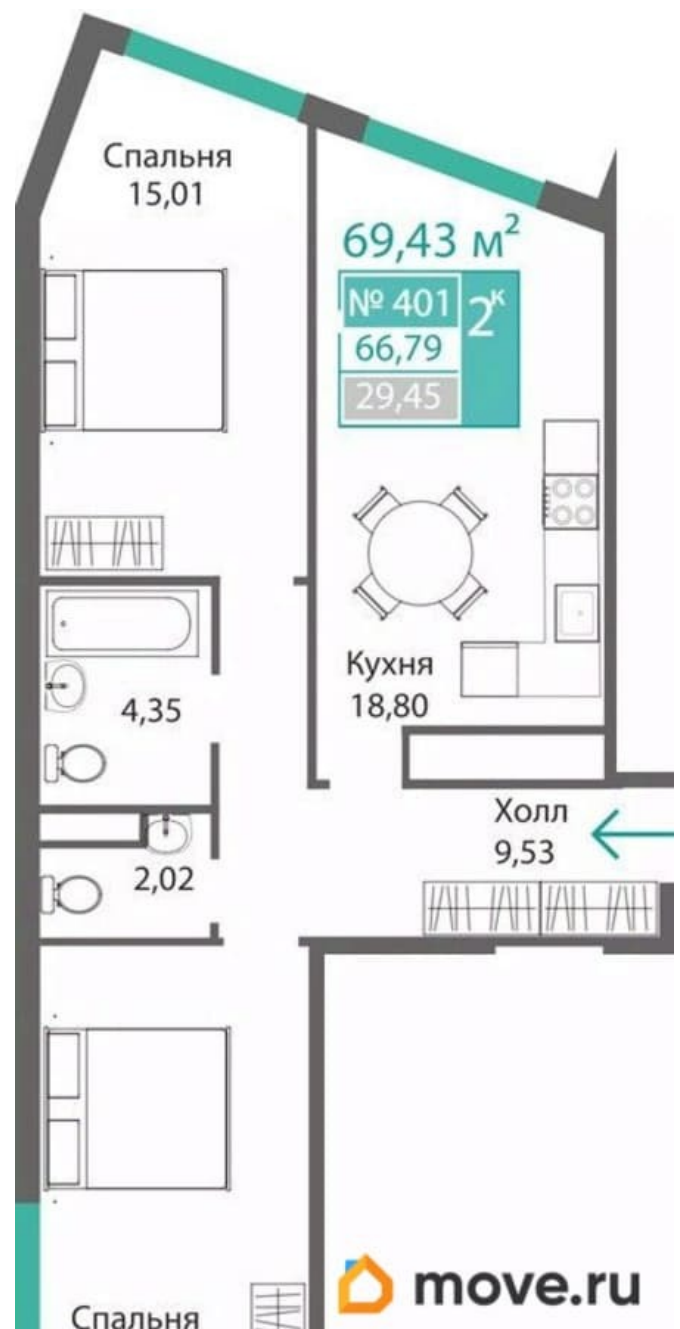

### Квартира

Количество комнат

2

Высота потолков

3.15 м

Общая площадь

66.79 м<sup>2</sup>

Этаж

да

Год сдачи

2 квартал 2028 г.

лифт

### Описание

Продаётся 2-комнатная квартира в строящемся доме (Этап 4 (Секции А2, Ж2, Г4, В2, Г3)), срок сдачи: II-кв. 2028, общей

площадью 66.79 кв.м., на 4 этаже. Новый жилой комплекс «Подсолнух» от застройщика «Монолит» расположен по адресу: Республика Крым, г. Симферополь, ул. Святителя Гурия