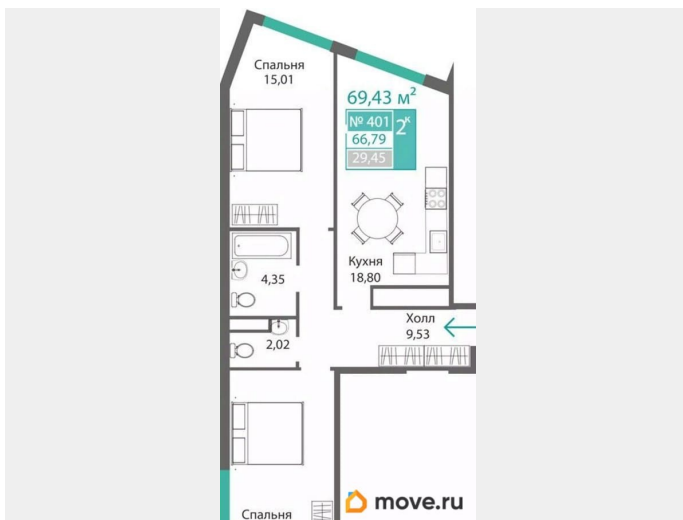

### Квартира

Количество комнат

2

Высота потолков

3.15 м

Общая площадь

66.79 м<sup>2</sup>

Этаж

### Описание

Продаётся 2-комнатная квартира в строящемся доме (Этап 4 (Секции А2, Ж2, Г4, В2, Г3)), срок сдачи: II-кв. 2028, общей

площадью 66.79 кв.м., на 4 этаже. Новый жилой комплекс «Подсолнух» от застройщика «Монолит» расположен по адресу: Республика Крым, г. Симферополь, ул. Святителя Гурия