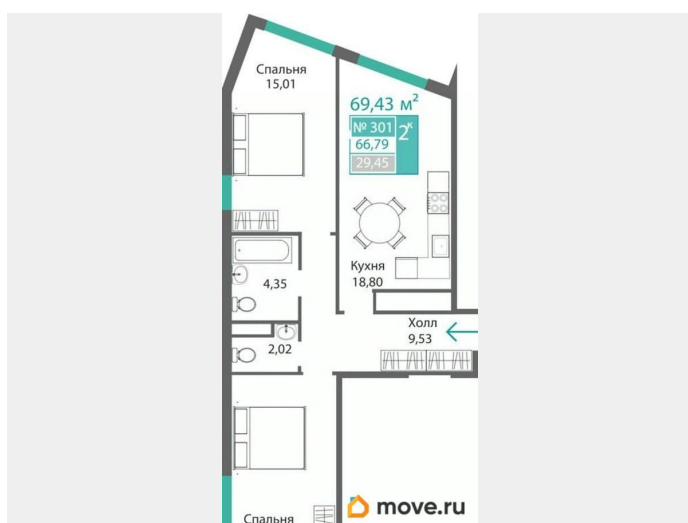

2

Высота потолков

3.15 м

Общая площадь

66.79 м²

Этаж

3/9

Детали объекта

Год сдачи

2 квартал 2028 г.

лифт

Описание

Продаётся 2-комнатная квартира в строящемся доме (Этап 4 (Секции А2, Ж2, Г4, В2, Г3)), срок сдачи: II-кв. 2028, общей

площадью 66.79 кв.м., на 3 этаже. Новый жилой комплекс «Подсолнух» от застройщика «Монолит» расположен по адресу: Республика Крым, г. Симферополь, ул. Святителя Гурия