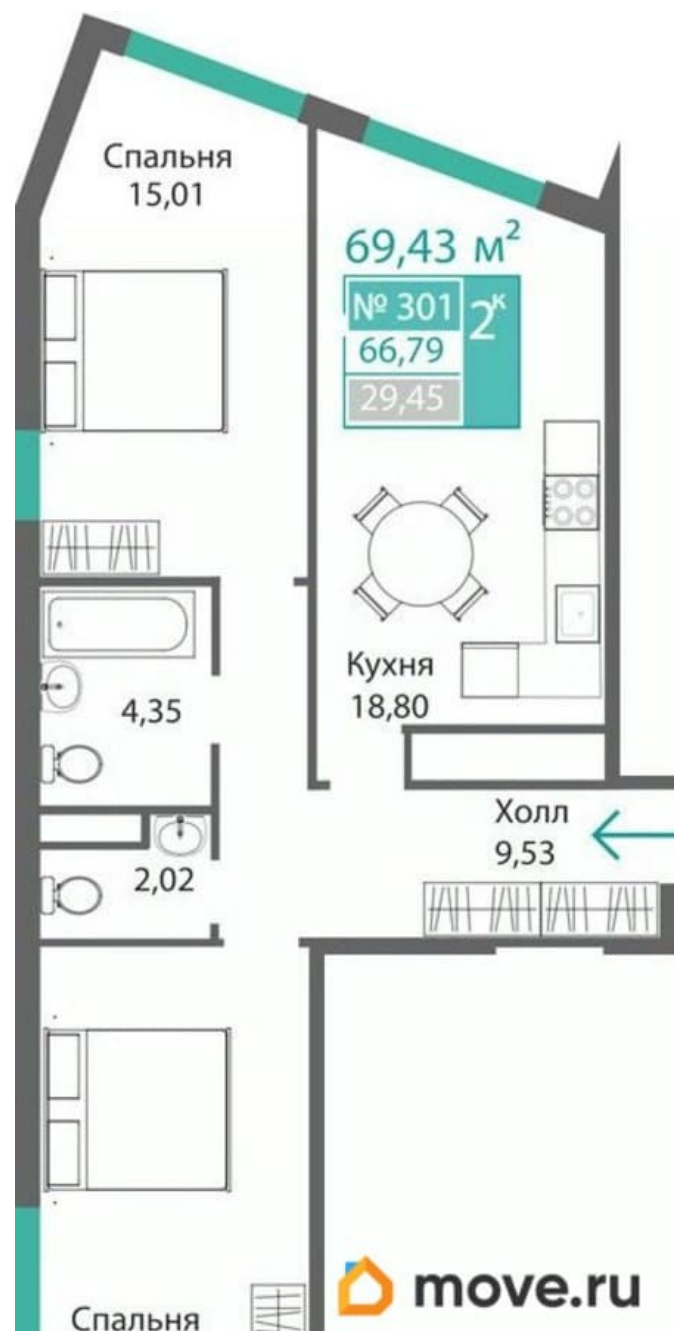

2

Высота потолков

3.15 м

Общая площадь

66.79 м²

Этаж

3/9

Детали объекта

Год сдачи

2 квартал 2028 г.

лифт

Описание

Продаётся 2-комнатная квартира в строящемся доме (Этап 4 (Секции А2, Ж2, Г4, В2, Г3)), срок сдачи: II-кв. 2028, общей

площадью 66.79 кв.м., на 3 этаже. Новый жилой комплекс «Подсолнух» от застройщика «Монолит» расположен по адресу: Республика Крым, г. Симферополь, ул. Святителя Гурия