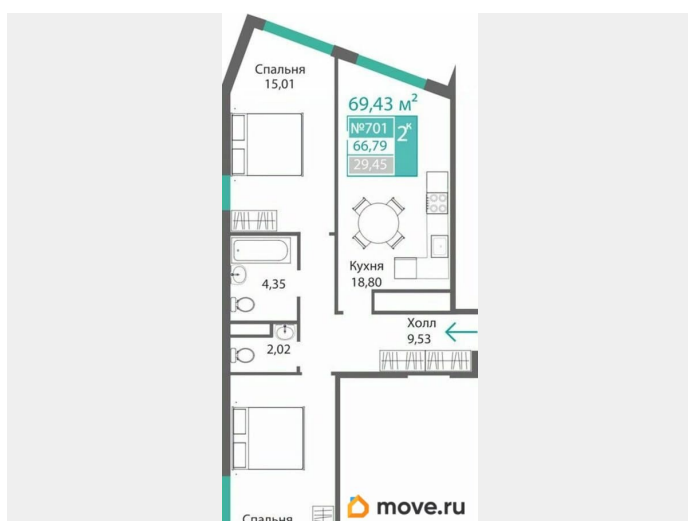

### Квартира

Количество комнат

2

Высота потолков

3.15 м

Общая площадь

66.79 м<sup>2</sup>

Этаж

### Описание

Продаётся 2-комнатная квартира в строящемся доме (Этап 4 (Секции А2, Ж2, Г4, В2, Г3)), срок сдачи: II-кв. 2028, общей

площадью 66.79 кв.м., на 7 этаже. Новый жилой комплекс «Подсолнух» от застройщика «Монолит» расположен по адресу: Республика Крым, г. Симферополь, ул. Святителя Гурия