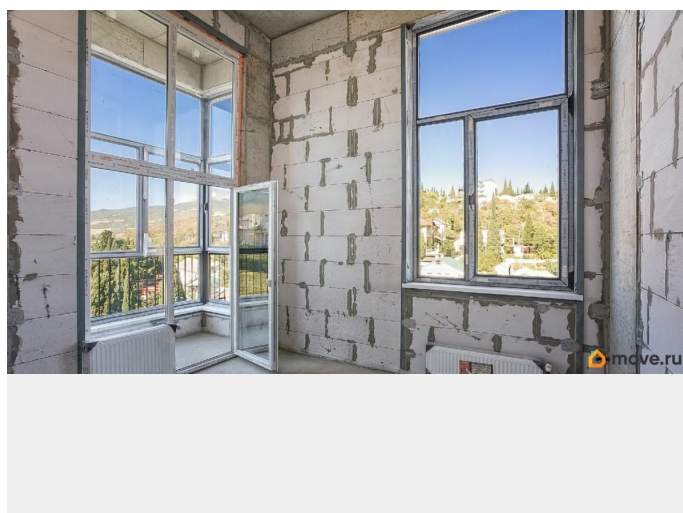

ЭСКРОУ-счет. Доступна ипотека, рассрочка.
Инвестируйте в высокодоходную
недвижимость. Сейчас вы можете купить
объекты по самой низкой цене! Звоните, наш
отдел продаж ответит на все вопросы!