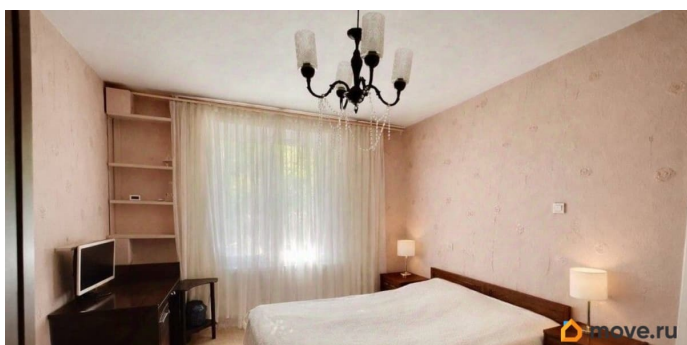

новая поликлиника, спортзалы, стадион.

Остановка рядом, до центра — 4 остановки.

Закрытый зелёный двор с детской и спортивной площадками, парковка во дворе.

Квартира, в которой комфорт чувствуется с первого дня. Звоните — с удовольствием покажем.