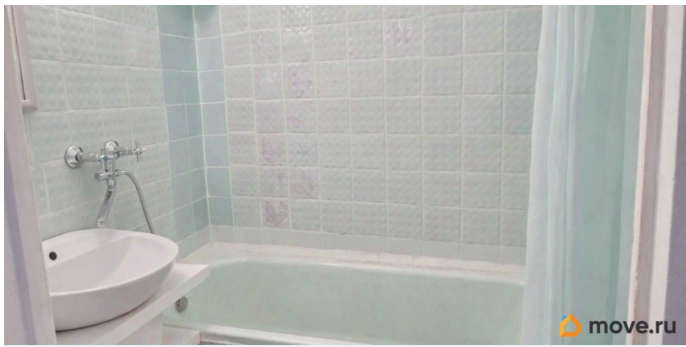

Move.ru - вся недвижимость России