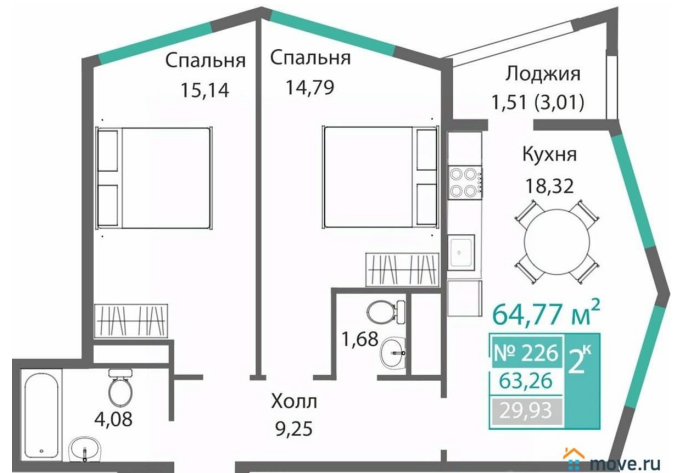

Высота потолков

2.85 м

Общая площадь

64.77 м²

Этаж

2/9

Детали объекта

Тип сделки

1 квартал 2028 г.

лифт

Описание

Продаётся 2-комнатная квартира в строящемся доме (Этап 1), срок сдачи: I-кв. 2028, общей площадью 64.77 кв.м., на 2

для заметок

этаже. Новый жилой комплекс от ГК
«Монолит» по адресу: Республика Крым,
Симферополь, улица Святителя Гурия