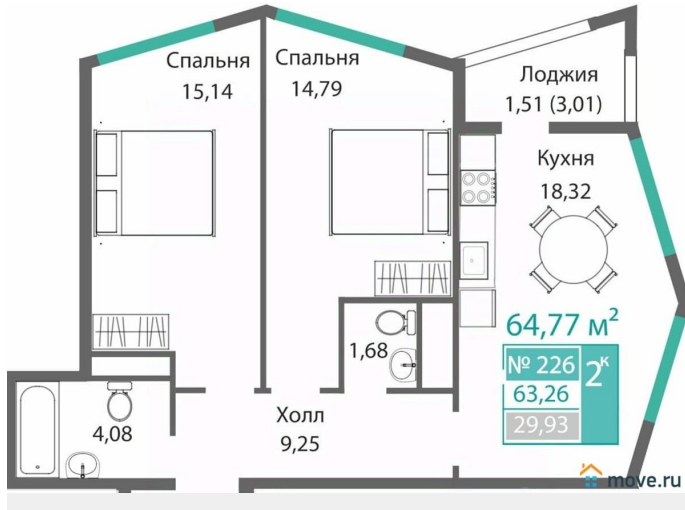

Высота потолков

2.85 м

Общая площадь

64.77 м²

Этаж

2/9

Детали объекта

Тип сделки

1 квартал 2028 г.

лифт

Описание

Продаётся 2-комнатная квартира в строящемся доме (Этап 1), срок сдачи: I-кв. 2028, общей площадью 64.77 кв.м., на 2

для заметок

этаже. Новый жилой комплекс от ГК
«Монолит» по адресу: Республика Крым,
Симферополь, улица Святителя Гурия