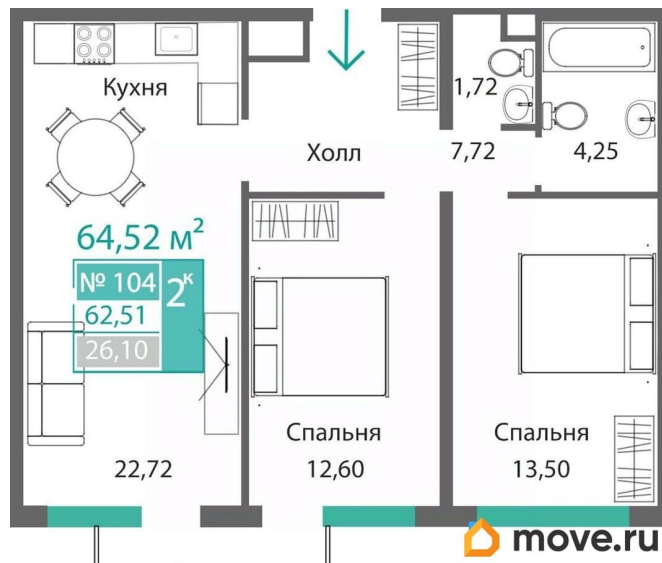

## Квартира

Количество комнат

2

Высота потолков

3.15 м

Общая площадь

64.52 м<sup>2</sup>

Этаж

## Описание

Продаётся 2-комнатная квартира в строящемся доме (Этап 4 (Секции А2, Ж2, Г4, В2, Г3)), срок сдачи: II-кв. 2028, общей

для заметок

площадью 64.52 кв.м., на 1 этаже. Новый жилой комплекс «Подсолнух» от застройщика «Монолит» расположен по адресу: Республика Крым, г. Симферополь, ул. Святителя Гурия