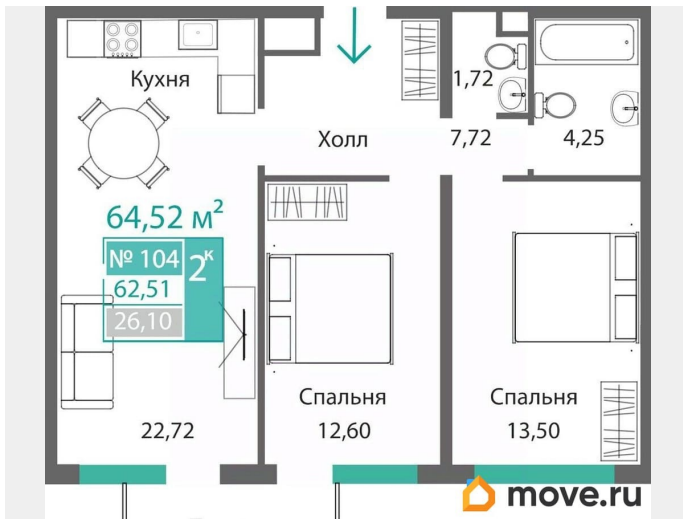

2

Высота потолков

3.15 м

Общая площадь

64.52 м²

Этаж

1/9

Детали объекта

Год сдачи

2 квартал 2028 г.

лифт

Описание

Продаётся 2-комнатная квартира в строящемся доме (Этап 4 (Секции А2, Ж2, Г4, В2, Г3)), срок сдачи: II-кв. 2028, общей

площадью 64.52 кв.м., на 1 этаже. Новый жилой комплекс «Подсолнух» от застройщика «Монолит» расположен по адресу: Республика Крым, г. Симферополь, ул. Святителя Гурия