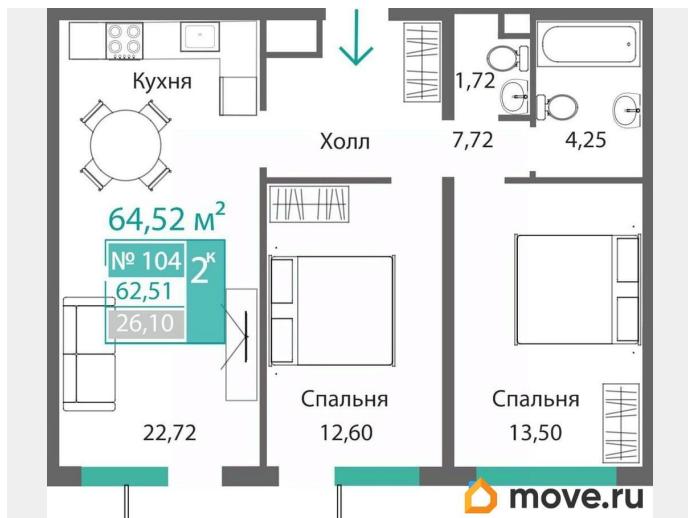

## Квартира

Количество комнат

2

Высота потолков

3.15 м

Общая площадь

64.52 м<sup>2</sup>

Этаж

## Описание

Продаётся 2-комнатная квартира в строящемся доме (Этап 4 (Секции А2, Ж2, Г4, В2, Г3)), срок сдачи: II-кв. 2028, общей

для заметок

площадью 64.52 кв.м., на 1 этаже. Новый жилой комплекс «Подсолнух» от застройщика «Монолит» расположен по адресу: Республика Крым, г. Симферополь, ул. Святителя Гурия