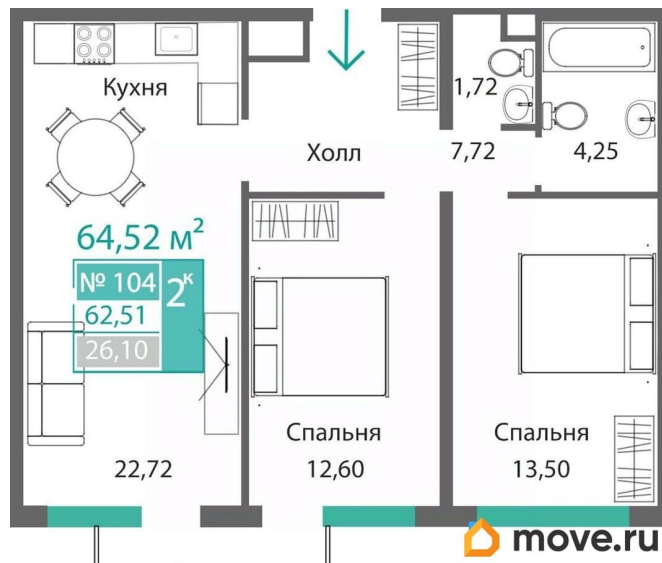

### Квартира

Количество комнат

2

Высота потолков

3.15 м

Общая площадь

64.52 м<sup>2</sup>

Этаж

### Описание

Продаётся 2-комнатная квартира в строящемся доме (Этап 4 (Секции А2, Ж2, Г4, В2, Г3)), срок сдачи: II-кв. 2028, общей

для заметок

площадью 64.52 кв.м., на 1 этаже. Новый жилой комплекс «Подсолнух» от застройщика «Монолит» расположен по адресу: Республика Крым, г. Симферополь, ул. Святителя Гурия