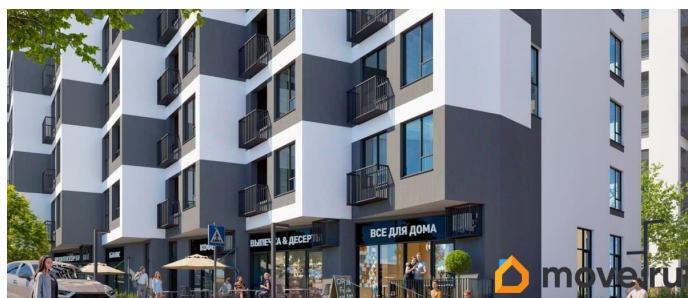

### Описание

Продаётся 2-комнатная квартира в строящемся доме (Этап 4 (Секции А2, Ж2, Г4, В2, Г3)), срок сдачи: II-кв. 2028, общей

для заметок

площадью 64.52 кв.м., на 1 этаже. Новый жилой комплекс «Подсолнух» от застройщика «Монолит» расположен по адресу: Республика Крым, г. Симферополь, ул. Святителя Гурия