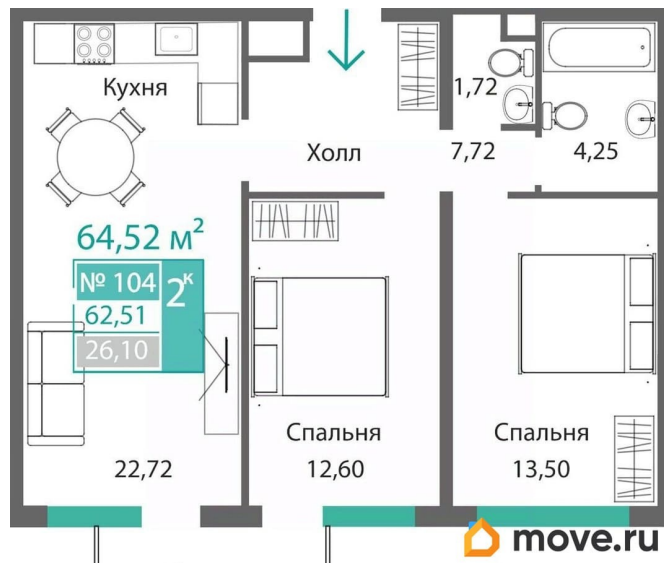

2

Высота потолков

3.15 м

Общая площадь

64.52 м²

Этаж

1/9

Детали объекта

Год сдачи

2 квартал 2028 г.

лифт

Описание

Продаётся 2-комнатная квартира в строящемся доме (Этап 4 (Секции А2, Ж2, Г4, В2, Г3)), срок сдачи: II-кв. 2028, общей

площадью 64.52 кв.м., на 1 этаже. Новый жилой комплекс «Подсолнух» от застройщика «Монолит» расположен по адресу: Республика Крым, г. Симферополь, ул. Святителя Гурия