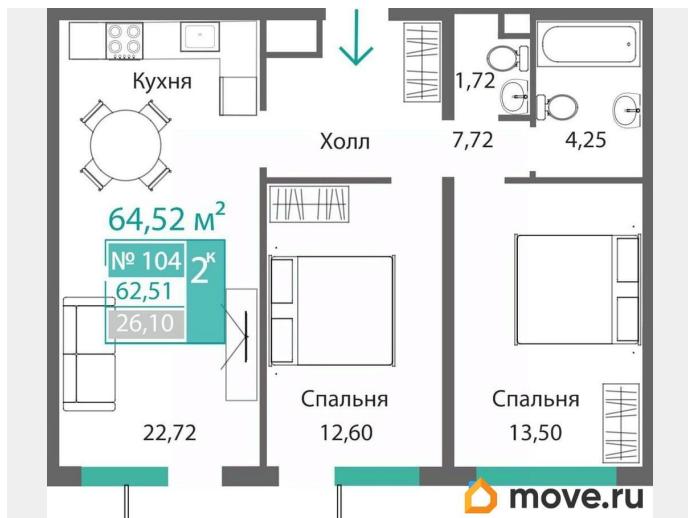

### Квартира

Количество комнат

2

Высота потолков

3.15 м

Общая площадь

64.52 м<sup>2</sup>

Этаж

### Описание

Продаётся 2-комнатная квартира в строящемся доме (Этап 4 (Секции А2, Ж2, Г4, В2, Г3)), срок сдачи: II-кв. 2028, общей

для заметок

площадью 64.52 кв.м., на 1 этаже. Новый жилой комплекс «Подсолнух» от застройщика «Монолит» расположен по адресу: Республика Крым, г. Симферополь, ул. Святителя Гурия