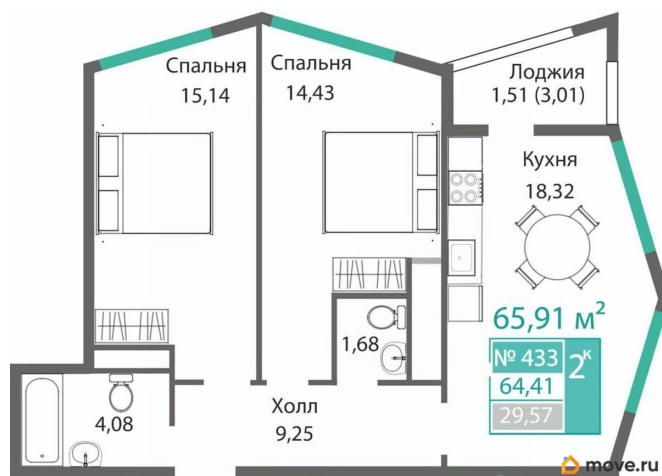

Описание

Продаётся 2-комнатная квартира в строящемся доме (Этап 4 (Секции А2, Ж2, Г4, В2, Г3)), срок сдачи: II-кв. 2028, общей

<https://krim.move.ru/objects/9284219278>

Магазин новостроек, Магазин новостроек

79881998939

для заметок

площадью 64.41 кв.м., на 4 этаже. Новый жилой комплекс «Подсолнух» от застройщика «Монолит» расположен по адресу: Республика Крым, г. Симферополь, ул. Святителя Гурия