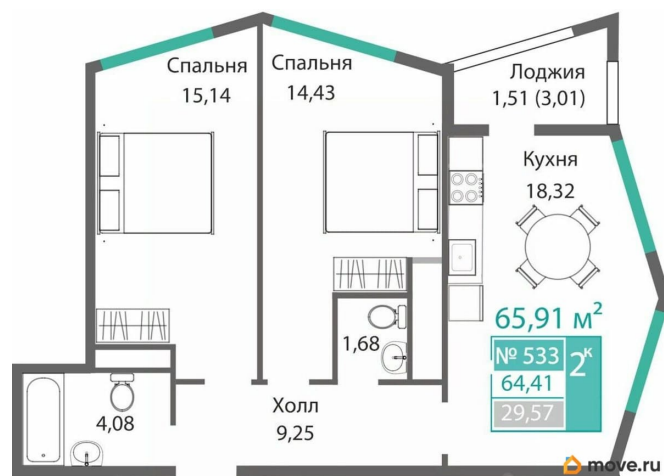

Общая площадь

64.41 м²

Этаж

5/9

Детали объекта

Тип сделки

Продам

Раздел

Описание

Продаётся 2-комнатная квартира в строящемся доме (Этап 4 (Секции А2, Ж2, Г4, В2, Г3)), срок сдачи: II-кв. 2028, общей

<https://krim.move.ru/objects/9279051688>

Магазин новостроек, Магазин новостроек

79881998939

для заметок

площадью 64.41 кв.м., на 5 этаже. Новый жилой комплекс «Подсолнух» от застройщика «Монолит» расположен по адресу: Республика Крым, г. Симферополь, ул. Святителя Гурия