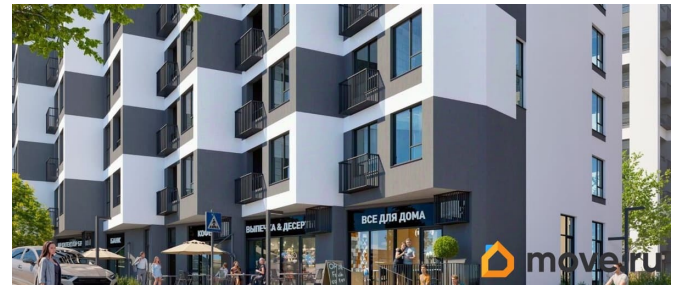

Описание

Продаётся 2-комнатная квартира в строящемся доме (Этап 4 (Секции А2, Ж2, Г4, В2, Г3)), срок сдачи: II-кв. 2028, общей

<https://krim.move.ru/objects/9278755614>

Монолит, Монолит

79770913541

для заметок

площадью 64.41 кв.м., на 5 этаже. Новый жилой комплекс «Подсолнух» от застройщика «Монолит» расположен по адресу: Республика Крым, г. Симферополь, ул. Святителя Гурия

Move.ru - вся недвижимость России