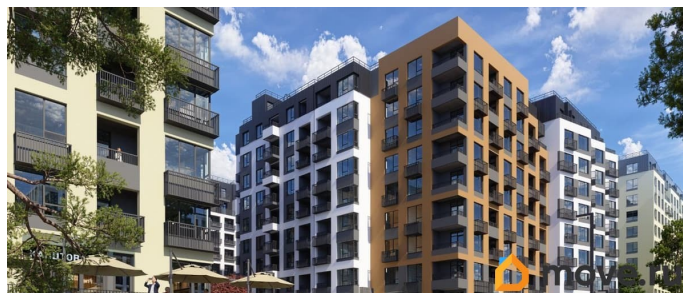

Описание

Продаётся 2-комнатная квартира в строящемся доме (Этап 4 (Секции А2, Ж2, Г4, В2, Г3)), срок сдачи: II-кв. 2028, общей

<https://krim.move.ru/objects/9278755614>

Монолит, Монолит

79770913541

для заметок

площадью 64.41 кв.м., на 5 этаже. Новый жилой комплекс «Подсолнух» от застройщика «Монолит» расположен по адресу: Республика Крым, г. Симферополь, ул. Святителя Гурия

Move.ru - вся недвижимость России