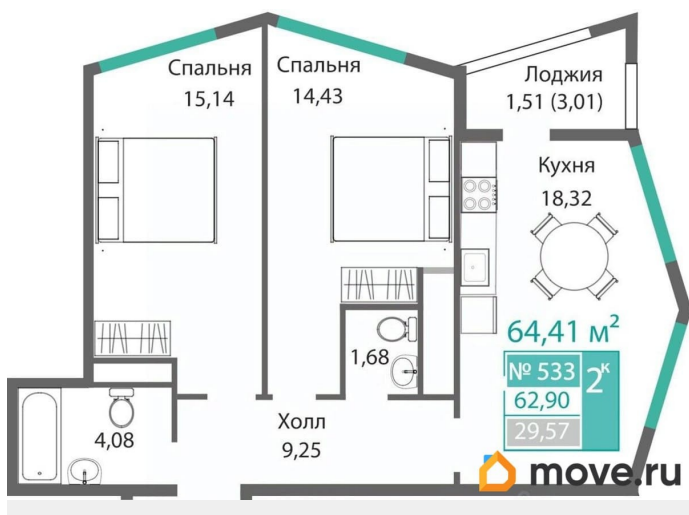

Общая площадь

64.41 м²

Этаж

5/9

Детали объекта

Тип сделки

Продам

Раздел

Описание

Продаётся 2-комнатная квартира в строящемся доме (Этап 4 (Секции А2, Ж2, Г4, В2, Г3)), срок сдачи: II-кв. 2028, общей

<https://krim.move.ru/objects/9278755614>

Монолит, Монолит

79770913541

для заметок

площадью 64.41 кв.м., на 5 этаже. Новый жилой комплекс «Подсолнух» от застройщика «Монолит» расположен по адресу: Республика Крым, г. Симферополь, ул. Святителя Гурия

Move.ru - вся недвижимость России