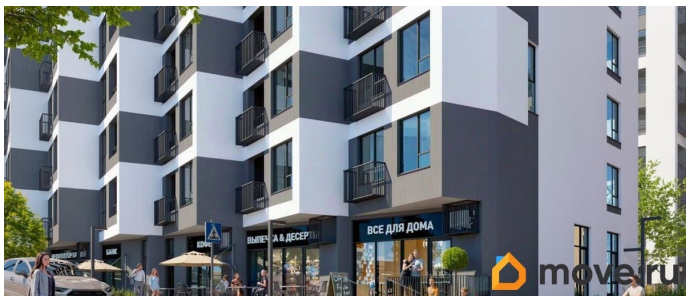

Описание

Продаётся 2-комнатная квартира в строящемся доме (Этап 4 (Секции А2, Ж2, Г4, В2, Г3)), срок сдачи: II-кв. 2028, общей

<https://krim.move.ru/objects/9278755614>

Монолит, Монолит

79770913541

для заметок

площадью 64.41 кв.м., на 5 этаже. Новый жилой комплекс «Подсолнух» от застройщика «Монолит» расположен по адресу: Республика Крым, г. Симферополь, ул. Святителя Гурия

Move.ru - вся недвижимость России