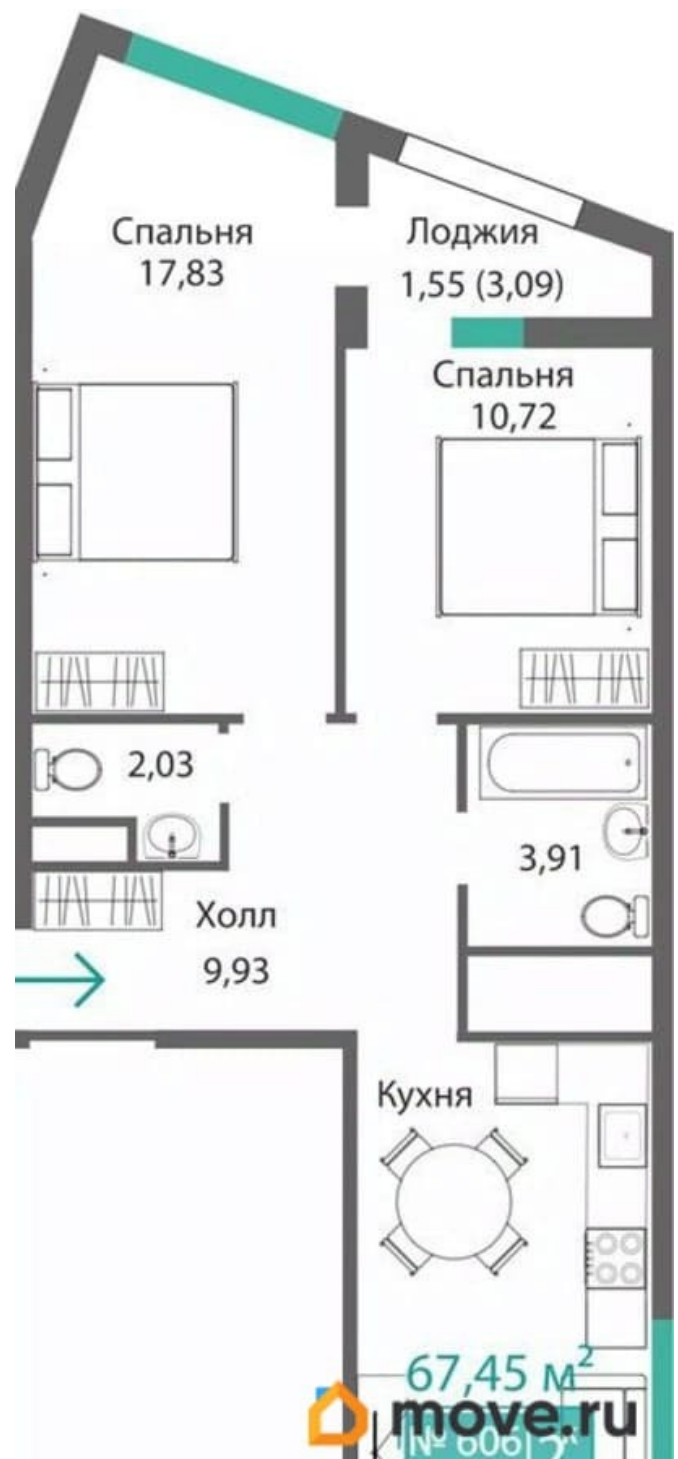

2

Высота потолков

3.15 м

Общая площадь

64.28 м²

Этаж

6/9

Детали объекта

Год сдачи

2 квартал 2028 г.

лифт

Описание

Продаётся 2-комнатная квартира в строящемся доме (Этап 4 (Секции А2, Ж2, Г4, В2, Г3)), срок сдачи: II-кв. 2028, общей

площадью 64.27 кв.м., на 6 этаже. Новый жилой комплекс «Подсолнух» от застройщика «Монолит» расположен по адресу: Республика Крым, г. Симферополь, ул. Святителя Гурия