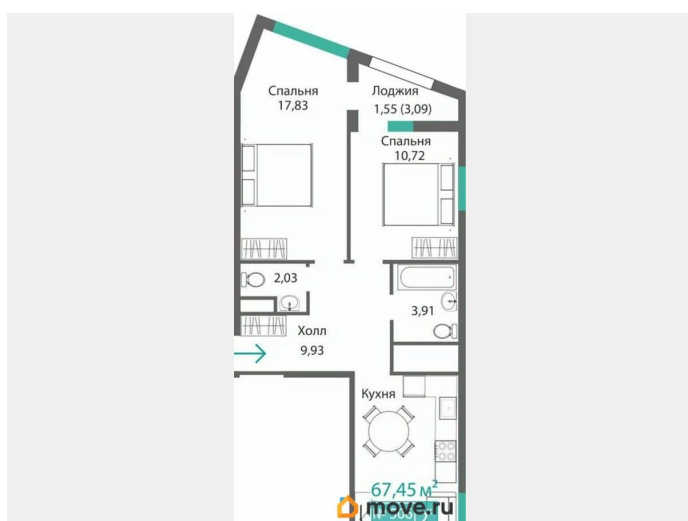

Высота потолков

3.15 м

Общая площадь

64.28 м²

Этаж

5/9

Детали объекта

Тип сделки

2 квартал 2028 г.

лифт

Описание

Продаётся 2-комнатная квартира в строящемся доме (Этап 4 (Секции А2, Ж2, Г4, В2, Г3)), срок сдачи: II-кв. 2028, общей

для заметок

площадью 64.27 кв.м., на 5 этаже. Новый жилой комплекс «Подсолнух» от застройщика «Монолит» расположен по адресу: Республика Крым, г. Симферополь, ул. Святителя Гурия