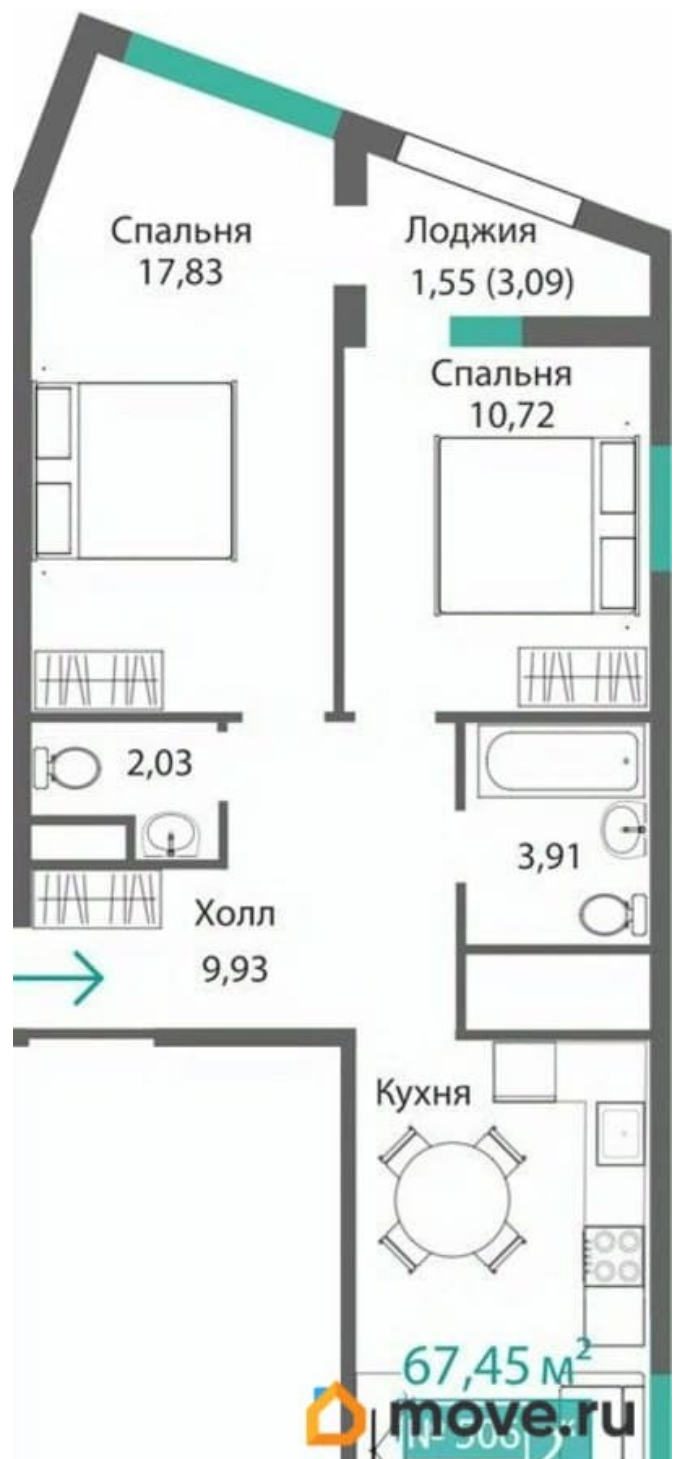

Высота потолков

3.15 м

Общая площадь

64.28 м²

Этаж

5/9

Детали объекта

Тип сделки

2 квартал 2028 г.

лифт

Описание

Продаётся 2-комнатная квартира в строящемся доме (Этап 4 (Секции А2, Ж2, Г4, В2, Г3)), срок сдачи: II-кв. 2028, общей

для заметок

площадью 64.27 кв.м., на 5 этаже. Новый жилой комплекс «Подсолнух» от застройщика «Монолит» расположен по адресу: Республика Крым, г. Симферополь, ул. Святителя Гурия