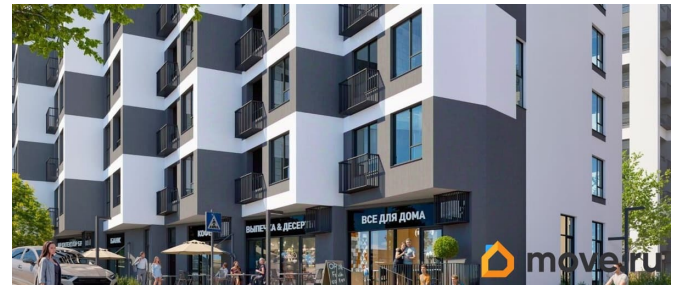

Описание

Продаётся 2-комнатная квартира в строящемся доме (Этап 4 (Секции А2, Ж2, Г4, В2, Г3)), срок сдачи: II-кв. 2028, общей

<https://krim.move.ru/objects/9278755619>

Монолит, Монолит

79770913541

для заметок

площадью 64.27 кв.м., на 5 этаже. Новый жилой комплекс «Подсолнух» от застройщика «Монолит» расположен по адресу: Республика Крым, г. Симферополь, ул. Святителя Гурия

Move.ru - вся недвижимость России