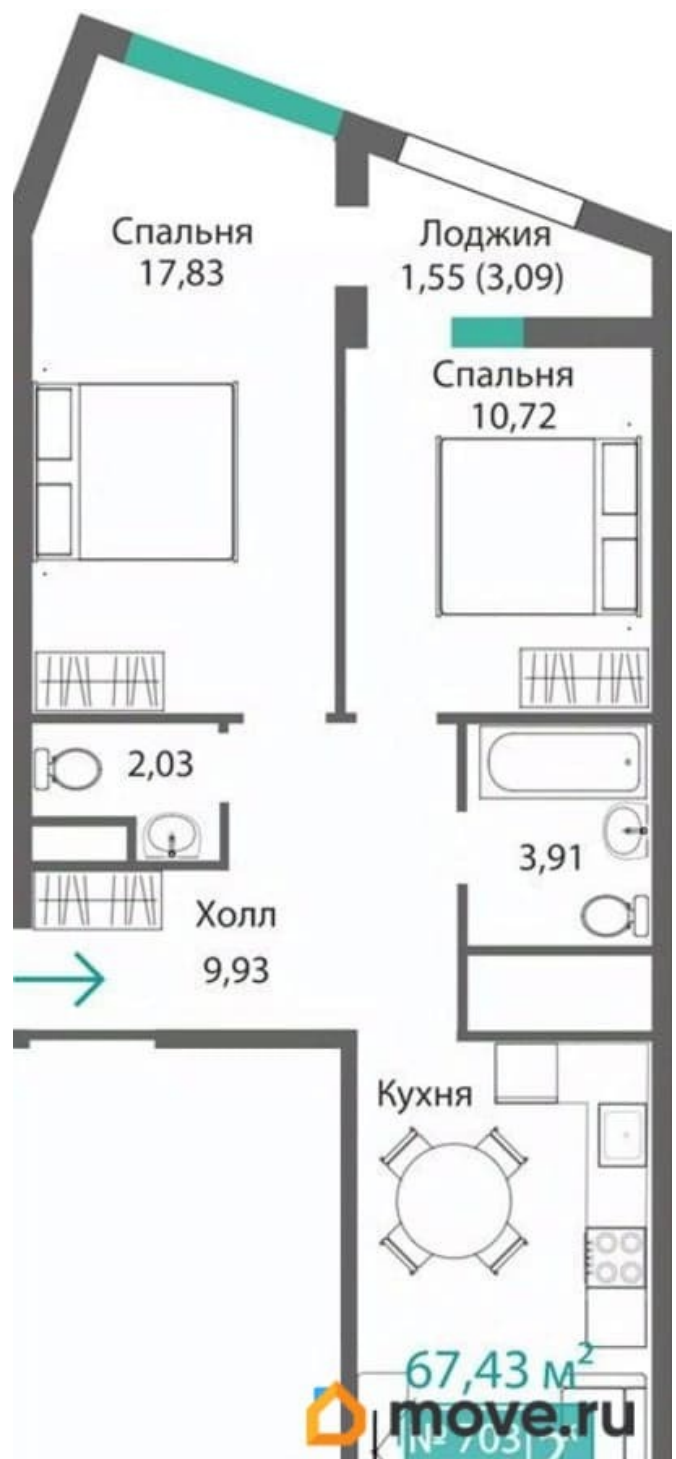

Высота потолков

3.15 м

Общая площадь

64.27 м²

Этаж

7/9

Детали объекта

Тип сделки

2 квартал 2028 г.

лифт

Описание

Продаётся 2-комнатная квартира в строящемся доме (Этап 4 (Секции А2, Ж2, Г4, В2, Г3)), срок сдачи: II-кв. 2028, общей

для заметок

площадью 64.27 кв.м., на 7 этаже. Новый жилой комплекс «Подсолнух» от застройщика «Монолит» расположен по адресу: Республика Крым, г. Симферополь, ул. Святителя Гурия