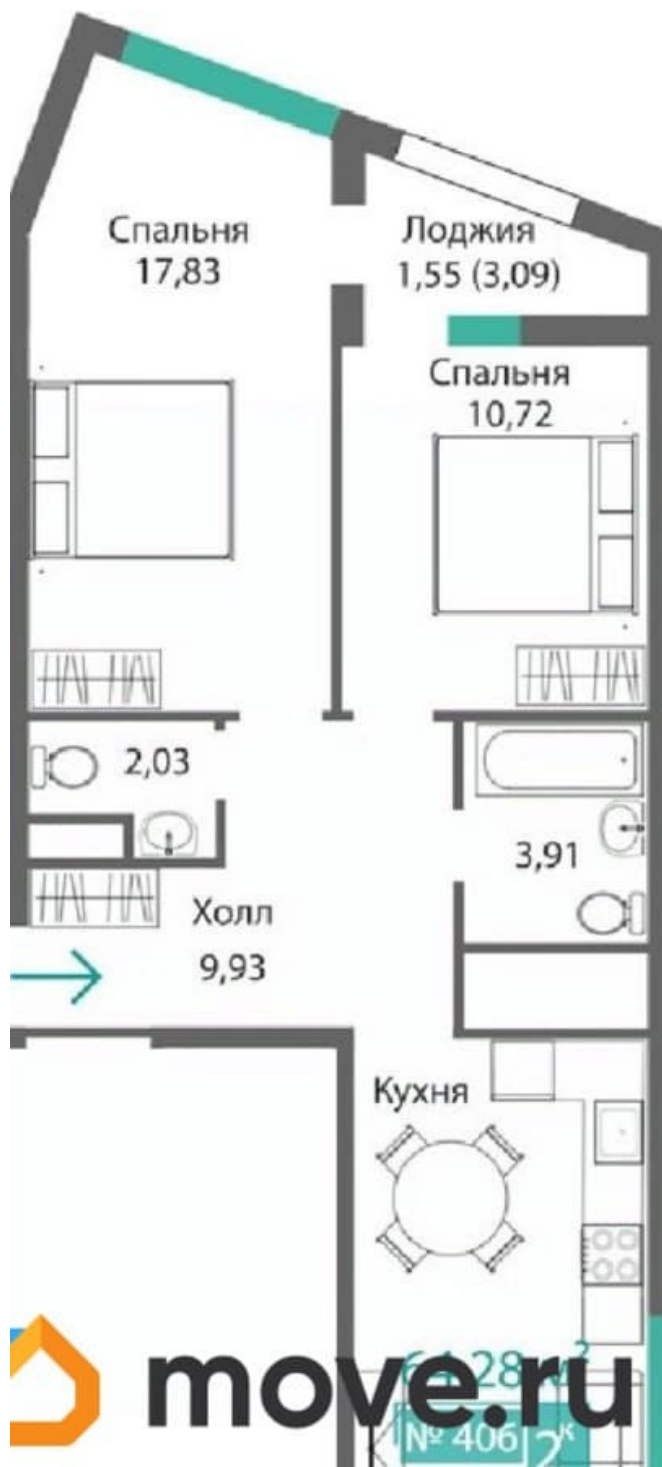

🕒 Создано: 07.05.2025 в 17:03

🔄 Обновлено: 31.01.2026 в 18:08

Монолит, Монолит

79770913541

10 273 945 ₺

для заметок

Квартира

Количество комнат

2

Высота потолков

3.15 м

Общая площадь

64.27 м²

Этаж

4/9

Детали объекта

Год сдачи

2 квартал 2028 г.

лифт

Описание

Продаётся 2-комнатная квартира в строящемся доме (Этап 4 (Секции А2, Ж2, Г4, В2, Г3)), срок сдачи: II-кв. 2028, общей

площадью 64.27 кв.м., на 4 этаже. Новый жилой комплекс «Подсолнух» от застройщика «Монолит» расположен по адресу: Республика Крым, г. Симферополь, ул. Святителя Гурия