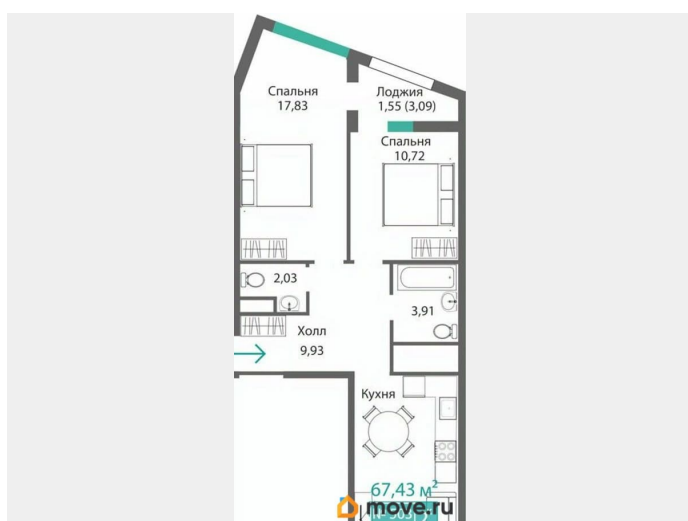

2

Высота потолков

3.15 м

Общая площадь

64.27 м²

Этаж

5/9

Детали объекта

Год сдачи

2 квартал 2028 г.

лифт

Описание

Продаётся 2-комнатная квартира в строящемся доме (Этап 4 (Секции А2, Ж2, Г4, В2, Г3)), срок сдачи: II-кв. 2028, общей

площадью 64.27 кв.м., на 5 этаже. Новый жилой комплекс «Подсолнух» от застройщика «Монолит» расположен по адресу: Республика Крым, г. Симферополь, ул. Святителя Гурия