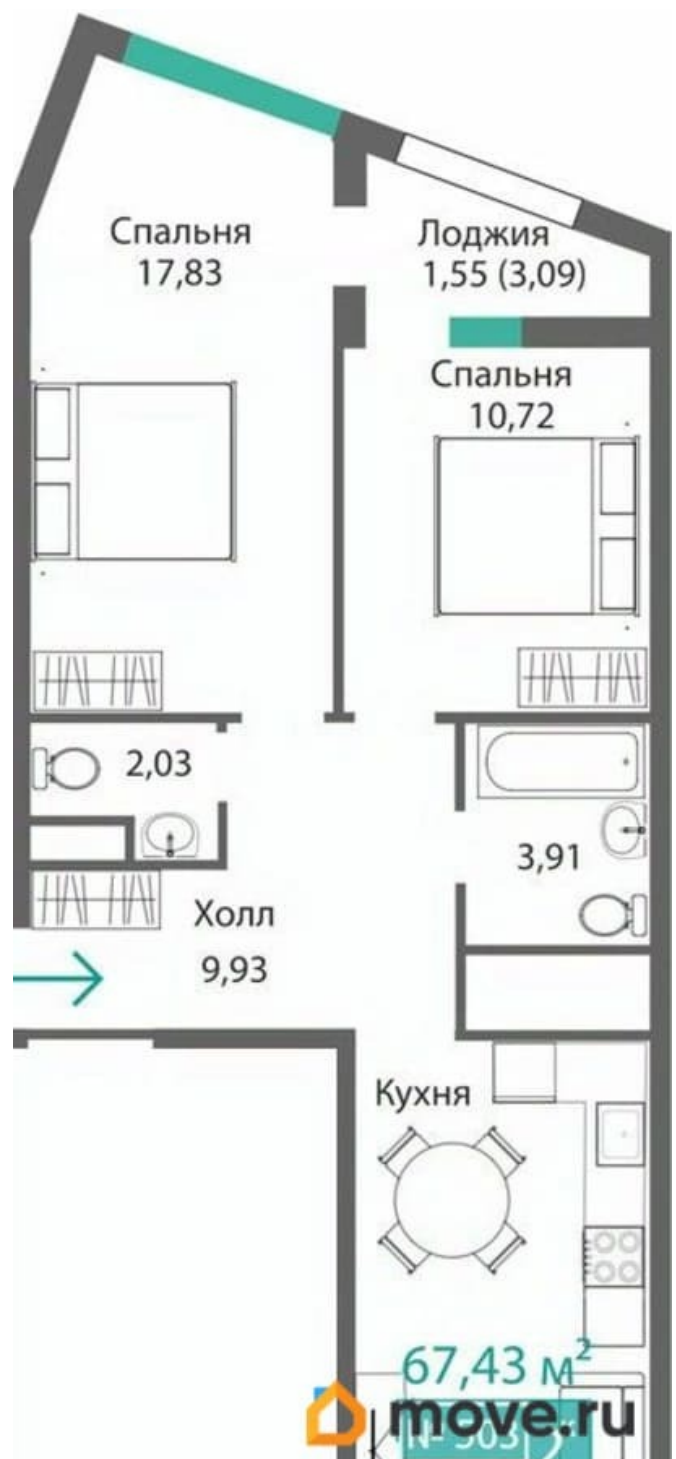

2

Высота потолков

3.15 м

Общая площадь

64.27 м²

Этаж

5/9

Детали объекта

Год сдачи

2 квартал 2028 г.

лифт

Описание

Продаётся 2-комнатная квартира в строящемся доме (Этап 4 (Секции А2, Ж2, Г4, В2, Г3)), срок сдачи: II-кв. 2028, общей

площадью 64.27 кв.м., на 5 этаже. Новый жилой комплекс «Подсолнух» от застройщика «Монолит» расположен по адресу: Республика Крым, г. Симферополь, ул. Святителя Гурия