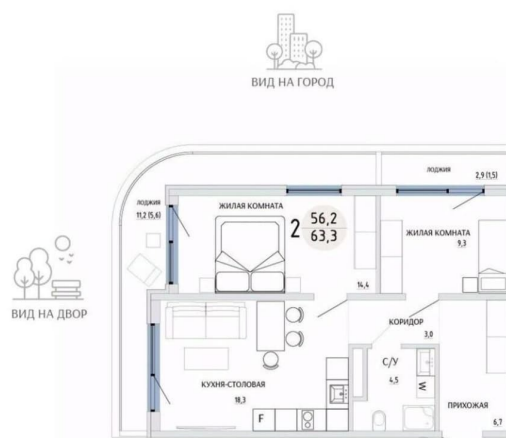

10 630 000 ₺

Квартира

Количество комнат

2

Высота потолков

2.7 м

Общая площадь

63.3 м²

Этаж

4/8

Детали объекта

Тип сделки

Продам

Раздел

[Квартиры](#)

Квартира в новостройке

да

Год сдачи

2 квартал 2028 г.

лифт

Описание

Продаётся 2-комнатная квартира в строящемся доме (Дом 4), срок сдачи: II-кв. 2028, общей площадью 63.3 кв.м., на 4 этаже. Новый жилой комплекс «Комарово» от застройщика «АЛЬТУМ ГРУПП» расположен по

для заметок