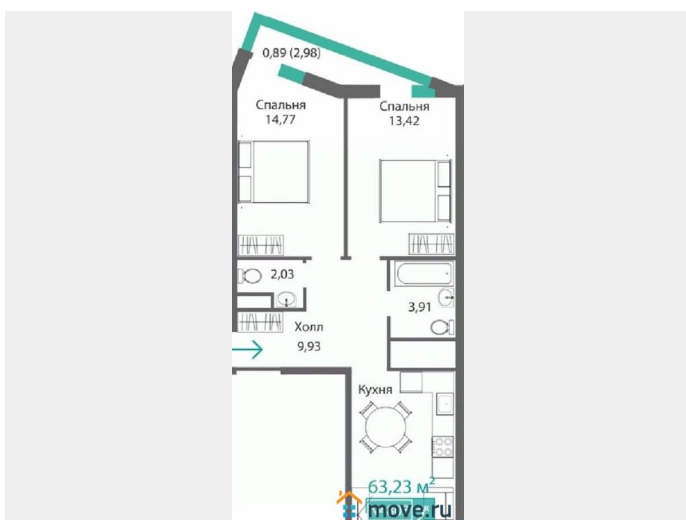

## Квартира

Количество комнат

2

Высота потолков

2.85 м

Общая площадь

63.23 м<sup>2</sup>

Этаж

## Описание

Продаётся 2-комнатная квартира в строящемся доме (Этап 1), срок сдачи: I-кв. 2028, общей площадью 63.23 кв.м., на 8

для заметок

этаже. Новый жилой комплекс от ГК  
«Монолит» по адресу: Республика Крым,  
Симферополь, улица Святителя Гурия