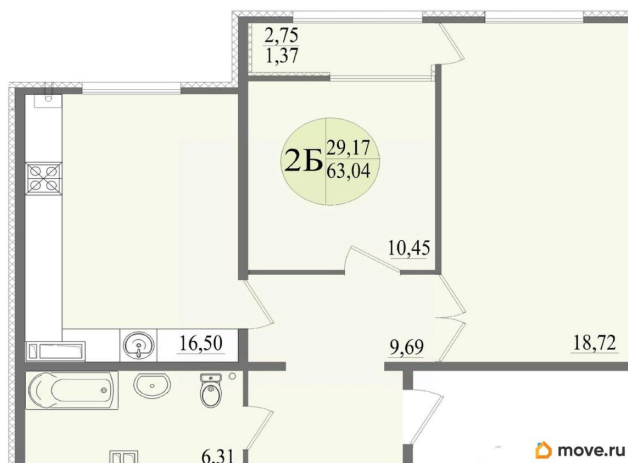

**АЛЬФАГРУППИНВЕСТ,
АЛЬФАГРУППИНВЕСТ
79809776621**

8 478 880 ₴

Квартира

Количество комнат

2

Высота потолков

2.68 м

Площадь кухни

16.5 м²

Общая площадь

63.04 м²

Этаж

5/8

Детали объекта

Тип сделки

Продам