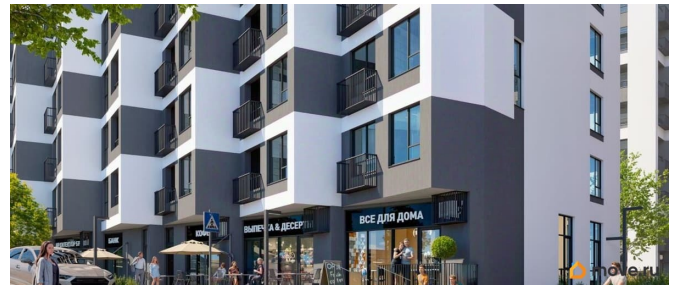

Монолит, Монолит

79770913541

10 069 573 ₺

для заметок

Квартира

Количество комнат

2

Высота потолков

3.15 м

Общая площадь

62.87 м²

Этаж

2/9