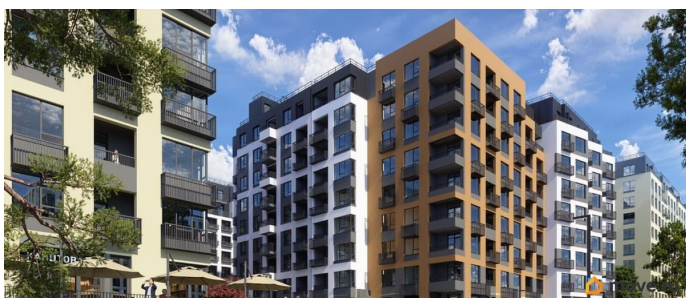

Год сдачи

2 квартал 2028 г.

лифт

Описание

Продаётся 2-комнатная квартира в строящемся доме (Этап 4 (Секции А2, Ж2, Г4, В2, Г3)), срок сдачи: II-кв. 2028, общей

площадью 62.83 кв.м., на 9 этаже. Новый жилой комплекс «Подсолнух» от застройщика «Монолит» расположен по адресу: Республика Крым, г. Симферополь, ул. Святителя Гурия