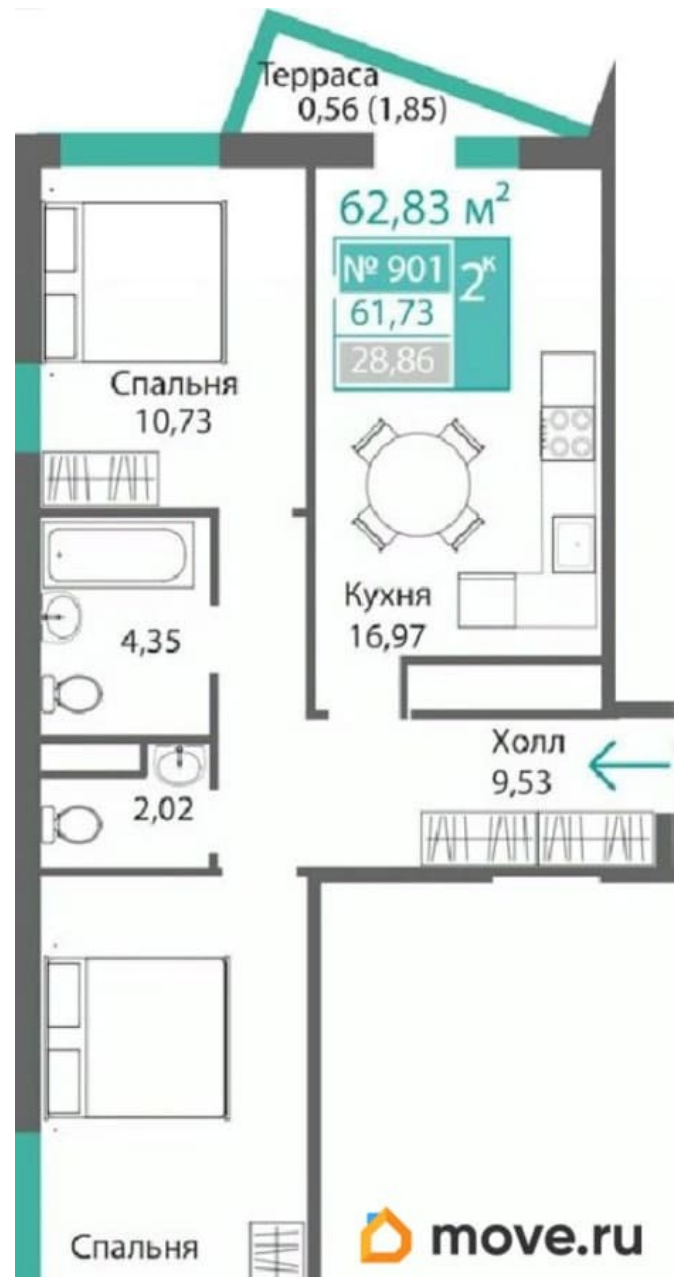

2

Высота потолков

3.15 м

Общая площадь

62.83 м²

Этаж

9/9

Детали объекта

Год сдачи

2 квартал 2028 г.

лифт

Описание

Продаётся 2-комнатная квартира в строящемся доме (Этап 4 (Секции А2, Ж2, Г4, В2, Г3)), срок сдачи: II-кв. 2028, общей

площадью 62.83 кв.м., на 9 этаже. Новый жилой комплекс «Подсолнух» от застройщика «Монолит» расположен по адресу: Республика Крым, г. Симферополь, ул. Святителя Гурия