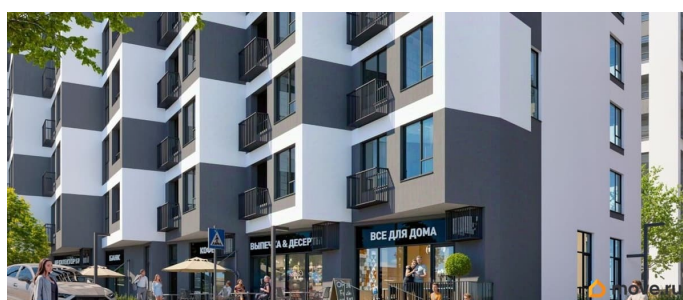

Год сдачи

2 квартал 2028 г.

лифт

Описание

Продаётся 2-комнатная квартира в строящемся доме (Этап 4 (Секции А2, Ж2, Г4, В2, Г3)), срок сдачи: II-кв. 2028, общей

площадью 62.83 кв.м., на 9 этаже. Новый жилой комплекс «Подсолнух» от застройщика «Монолит» расположен по адресу: Республика Крым, г. Симферополь, ул. Святителя Гурия