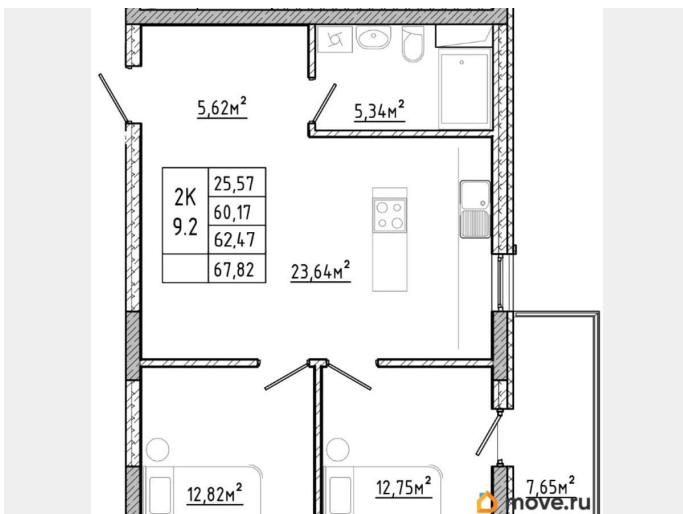

да

Год сдачи

1 квартал 2028 г.

лифт

Описание

Клубный Дом «Ясный» - место, где жизнь протекает по вами же написанному сценарию. Пространство для тех, кто живёт без спешки и ценит каждый момент, но при этом всегда во главе пелотона. Островок безмятежности в центральной части города. Пространство, где переступая порог, вас не покидает осознание, что всё на своих местах, и, что главное - вы на своём месте. Всё ясно...Вы - дома..