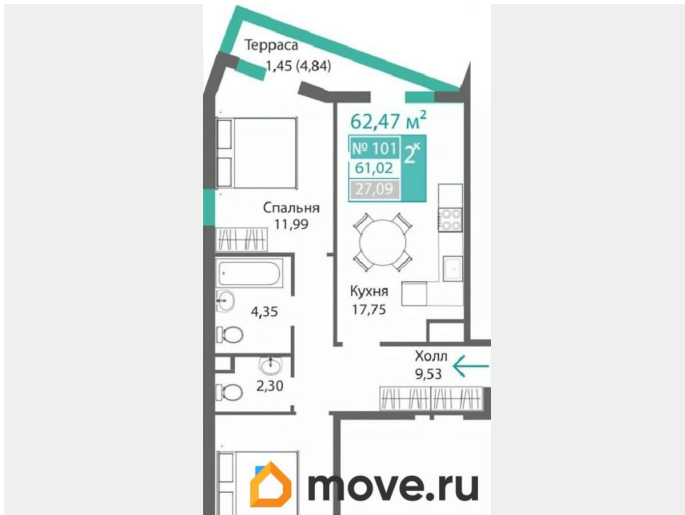

3.15 м

Общая площадь

62.47 м²

Этаж

1/9

Детали объекта

Тип сделки

Продам

лифт

Описание

Продаётся 2-комнатная квартира в строящемся доме (Этап 4 (Секции А2, Ж2, Г4, В2, Г3)), срок сдачи: II-кв. 2028, общей

площадью 62.47 кв.м., на 1 этаже. Новый жилой комплекс «Подсолнух» от застройщика «Монолит» расположен по адресу: Республика Крым, г. Симферополь, ул. Святителя Гурия