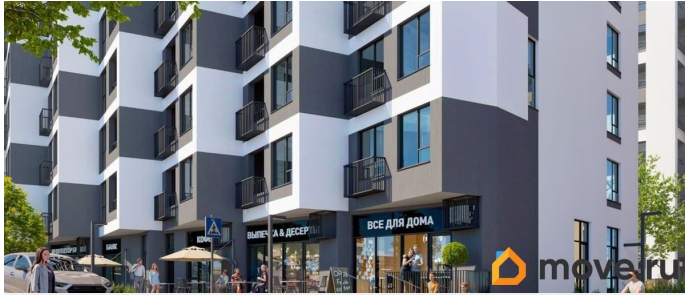

лифт

Описание

Продаётся 2-комнатная квартира в строящемся доме (Этап 4 (Секции А2, Ж2, Г4, В2, Г3)), срок сдачи: II-кв. 2028, общей

площадью 62.47 кв.м., на 1 этаже. Новый жилой комплекс «Подсолнух» от застройщика «Монолит» расположен по адресу: Республика Крым, г. Симферополь, ул. Святителя Гурия