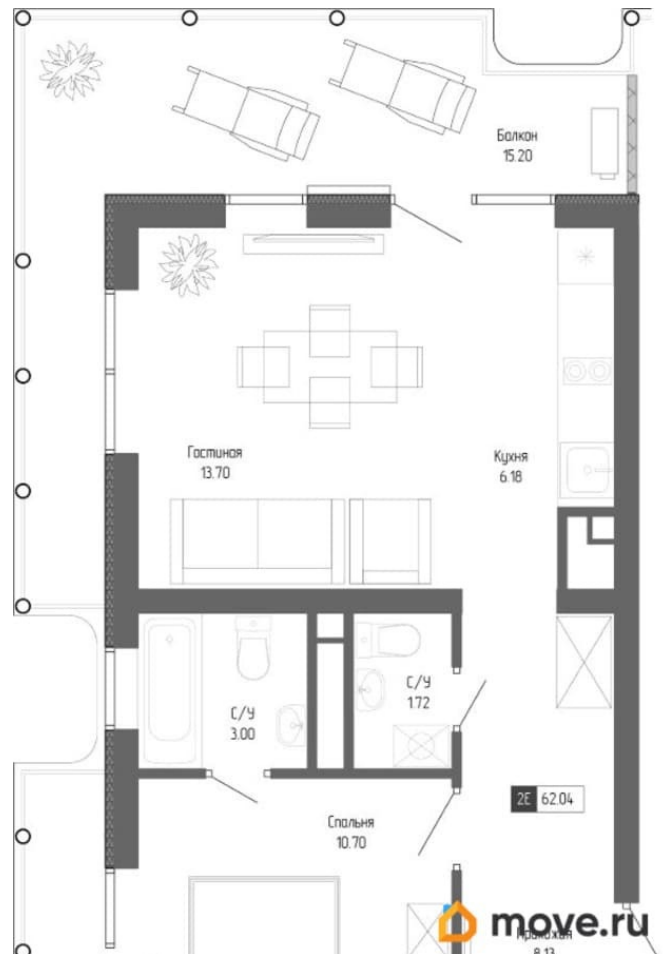

🕒 Создано: 23.03.2026 в 17:03

🔄 Обновлено: 03.04.2026 в 19:58

Интеллект, Интеллект

79230577615

25 067 293 ₺

для заметок

Квартира

Количество комнат

2

Высота потолков

2.7 м

Площадь кухни

6.2 м²

Общая площадь

62.04 м²

Этаж

7/20

Детали объекта

Тип сделки

Продам

Раздел

[Квартиры](#)

Тип санузла

совмещенный

Вид из окна

на улицу

Квартира в новостройке

да

Год сдачи

4 квартал 2026 г.

Покупка в ипотеку