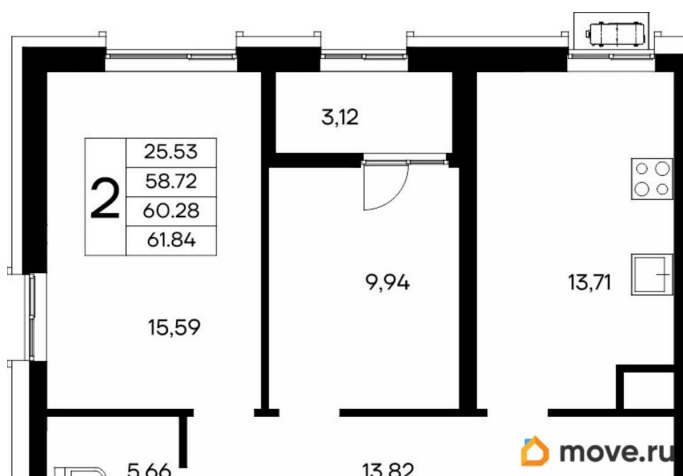

12 324 070 ₺

для заметок

Квартира

Количество комнат

2

Высота потолков

2.83 м

Общая площадь

61.93 м²

Этаж

2/13

Детали объекта

Тип сделки

Продам

Раздел

[Квартиры](#)

Ремонт

с отделкой

Квартира в новостройке

да

Год сдачи

4 квартал 2028 г.

лифт

Описание

Продаётся 2-комнатная квартира в строящемся доме (Дом 3), срок сдачи: IV-кв. 2028, общей площадью 61.84 кв.м., на 2

этаже. «Новый Судак» - кластер в Кварцевой долине Энергия кварца. Спокойствие гор. Ритм моря. Здесь начинается другая жизнь - спокойная, осознанная, наполненная светом, воздухом и внутренним равновесием. «Новый Судак» - первый в Судаке прогрессивный кластер, созданный для резидентов, которые ценят свой ритм, выбирают эстетику пространства и гармонию с природой.