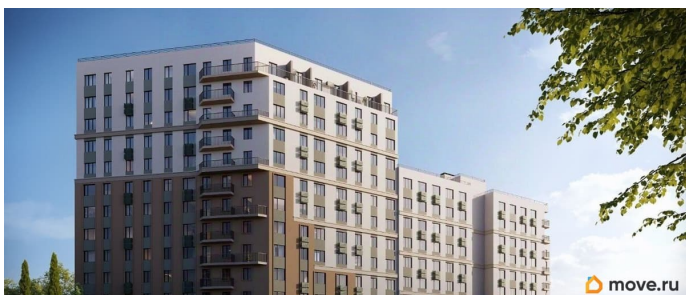

Ремонт

с отделкой

Квартира в новостройке

да

Год сдачи

4 квартал 2028 г.

лифт

Описание

Продаётся 2-комнатная квартира в строящемся доме (Дом 3), срок сдачи: IV-кв. 2028, общей площадью 61.84 кв.м., на 2

этаже. «Новый Судак» - кластер в Кварцевой долине Энергия кварца. Спокойствие гор. Ритм моря. Здесь начинается другая жизнь - спокойная, осознанная, наполненная светом, воздухом и внутренним равновесием. «Новый Судак» - первый в Судаке прогрессивный кластер, созданный для резидентов, которые ценят свой ритм, выбирают эстетику пространства и гармонию с природой.