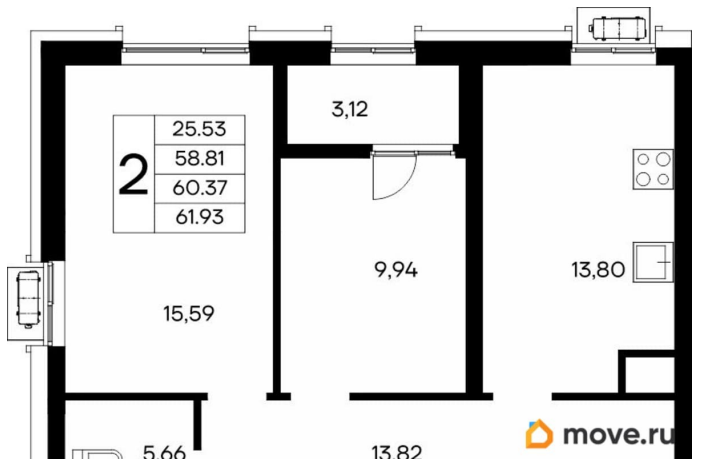

этаже. «Новый Судак» - кластер в Кварцевой долине Энергия кварца. Спокойствие гор. Ритм моря. Здесь начинается другая жизнь - спокойная, осознанная, наполненная светом, воздухом и внутренним равновесием. «Новый Судак» - первый в Судаке прогрессивный кластер, созданный для резидентов, которые ценят свой ритм, выбирают эстетику пространства и гармонию с природой.