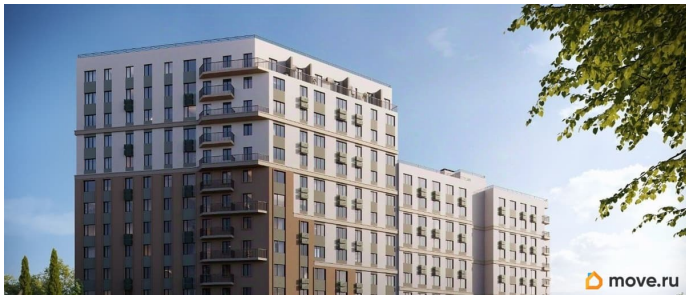

с отделкой

Квартира в новостройке

да

Год сдачи

4 квартал 2028 г.

лифт

Описание

Продаётся 2-комнатная квартира в строящемся доме (Дом 3), срок сдачи: IV-кв. 2028, общей площадью 61.93 кв.м., на 2

для заметок

этаже. «Новый Судак» - кластер в Кварцевой долине Энергия кварца. Спокойствие гор. Ритм моря. Здесь начинается другая жизнь - спокойная, осознанная, наполненная светом, воздухом и внутренним равновесием. «Новый Судак» - первый в Судаке прогрессивный кластер, созданный для резидентов, которые ценят свой ритм, выбирают эстетику пространства и гармонию с природой.