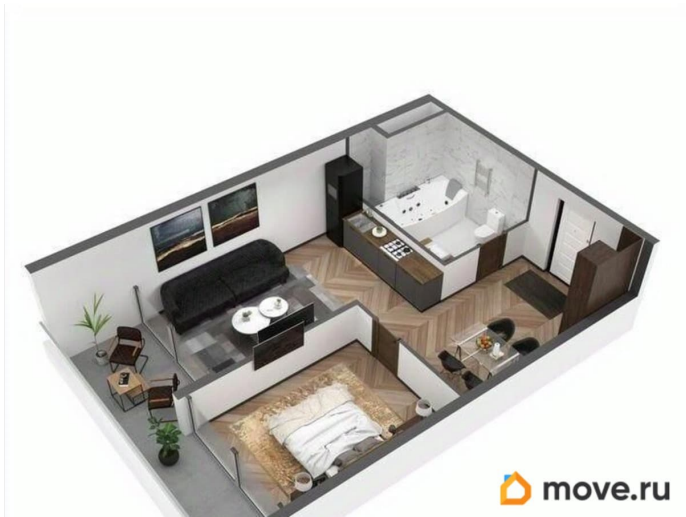

Квартира

Количество комнат

2

Высота потолков

3.13 м

Общая площадь

61.8 м²

Этаж

да

Год сдачи

3 квартал 2025 г.

лифт

Описание

Продаются 2-комнатные апартаменты в сданном доме (Sky Plaza 4.0), срок сдачи: III-кв. 2025, общей площадью 61.8 кв.м., на 10

© Яндекс Яндекс Карты

этаже. Вторая очередь апартаментов ЖК SkyPlaza2.0 расположена в юго-восточной части г. Ялта, в ее живописном районе - вблизи отеля «Ялта-Интурист» и Массандровского парка, на участке площадью 6833 м². Из окон комплекса открывается великолепная панорама на море, парк и г. Ялту. На северо-западе ЖК граничит с территорией пансионата «Массандра», с севера - Массандровским парком, на востоке - отель «Ялта интурист», а на юго-востоке ограничен улицей Дrajинского. На участке у дома произрастают ценные породы деревьев, которые максимально сохраняются или пересаживаются. Озеленение участка составляет 25%. Основной подъезд к апартаментам и въезд в паркинг осуществляется с ул. Дrajинского. Вход в здание осуществляется с юго-восточной стороны здания, через парадный внутренний двор - курдонёр. Для маломобильных групп населения предусмотрены пандусы с уклоном 1:20 по обеим сторонам двора. 50 метров до векового Массандровского парка - это почти 42 гектара благоустроенной парковой зоны с экзотическими и крымскими растениями. Тут растет целебный можжевельник, итальянские и крымские сосны, бамбук и ливанский кедр. Всего в 10 минутах ходьбы прогулочным шагом расположены фитнес и SPA-центры, рестораны, прогулочные зоны, зоопарк, веревочный парк для детей и взрослых, аквапарк. На территории ЖК SkyPlaza расположена игровая площадка для детей и гостевая парковка. На площадке предусмотрено мягкое покрытие. Площадка имеет огороженную территорию.