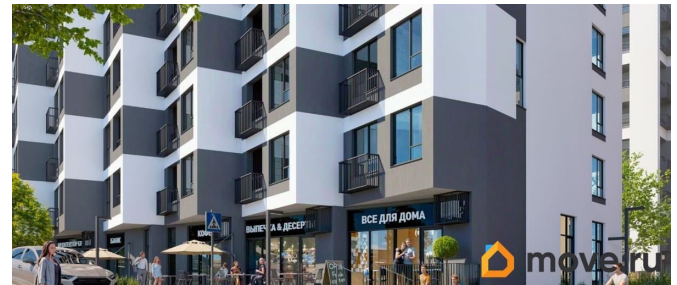

Описание

Продаётся 2-комнатная квартира в строящемся доме (Этап 4 (Секции А2, Ж2, Г4, В2, Г3)), срок сдачи: II-кв. 2028, общей

<https://krim.move.ru/objects/9279316737>

Монолит, Монолит

79770913541

для заметок

площадью 61,74 кв.м., на 6 этаже. Новый жилой комплекс «Подсолнух» от застройщика «Монолит» расположен по адресу: Республика Крым, г. Симферополь, ул. Святителя Гурия

Move.ru - вся недвижимость России