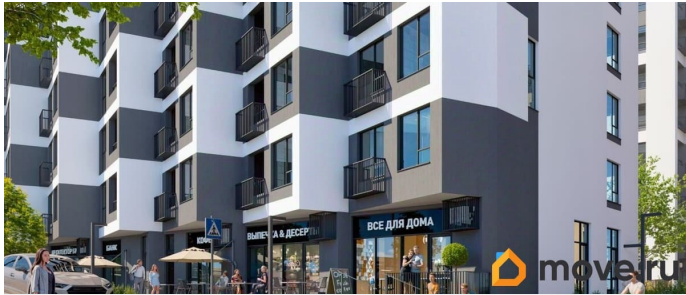

Год сдачи

2 квартал 2028 г.

лифт

Описание

Продаётся 2-комнатная квартира в строящемся доме (Этап 4 (Секции А2, Ж2, Г4, В2, Г3)), срок сдачи: II-кв. 2028, общей

площадью 61.74 кв.м., на 3 этаже. Новый жилой комплекс «Подсолнух» от застройщика «Монолит» расположен по адресу: Республика Крым, г. Симферополь, ул. Святителя Гурия