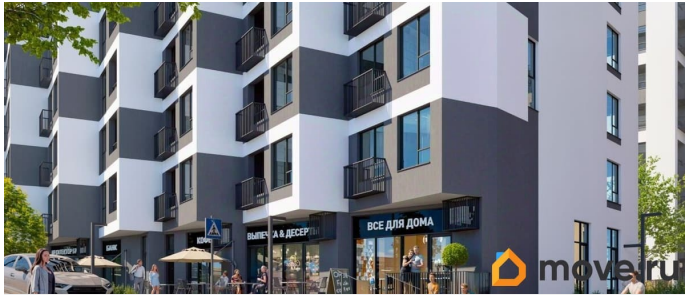

2 квартал 2028 г.

лифт

Описание

Продаётся 2-комнатная квартира в строящемся доме (Этап 4 (Секции А2, Ж2, Г4, В2, Г3)), срок сдачи: II-кв. 2028, общей

для заметок

площадью 61,57 кв.м., на 4 этаже. Новый жилой комплекс «Подсолнух» от застройщика «Монолит» расположен по адресу: Республика Крым, г. Симферополь, ул. Святителя Гурия