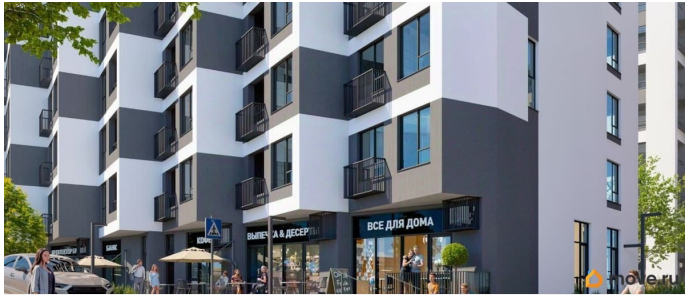

Год сдачи

2 квартал 2028 г.

лифт

Описание

Продаётся 2-комнатная квартира в строящемся доме (Этап 4 (Секции А2, Ж2, Г4, В2, Г3)), срок сдачи: II-кв. 2028, общей

площадью 61.2 кв.м., на 7 этаже. Новый жилой комплекс «Подсолнух» от застройщика «Монолит» расположен по адресу: Республика Крым, г. Симферополь, ул. Святителя Гурия