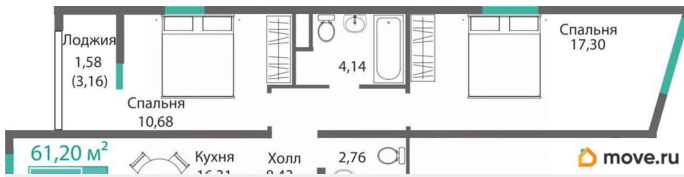

2

Высота потолков

3.15 м

Общая площадь

61.2 м²

Этаж

7/9

Детали объекта

Год сдачи

2 квартал 2028 г.

лифт

Описание

Продаётся 2-комнатная квартира в строящемся доме (Этап 4 (Секции А2, Ж2, Г4, В2, Г3)), срок сдачи: II-кв. 2028, общей

площадью 61.2 кв.м., на 7 этаже. Новый жилой комплекс «Подсолнух» от застройщика «Монолит» расположен по адресу: Республика Крым, г. Симферополь, ул. Святителя Гурия