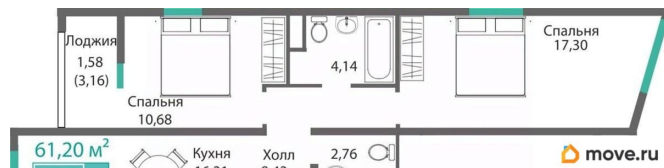

2

Высота потолков

3.15 м

Общая площадь

61.2 м²

Этаж

7/9

Детали объекта

Год сдачи

2 квартал 2028 г.

лифт

Описание

Продаётся 2-комнатная квартира в строящемся доме (Этап 4 (Секции А2, Ж2, Г4, В2, Г3)), срок сдачи: II-кв. 2028, общей

площадью 61.2 кв.м., на 7 этаже. Новый жилой комплекс «Подсолнух» от застройщика «Монолит» расположен по адресу: Республика Крым, г. Симферополь, ул. Святителя Гурия