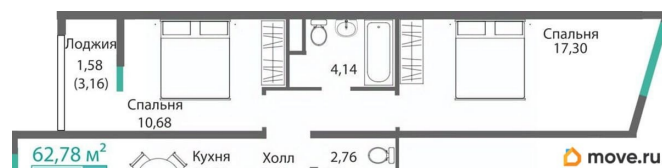

## Описание

Продаётся 2-комнатная квартира в строящемся доме (Этап 4 (Секции А2, Ж2, Г4, В2, Г3)), срок сдачи: II-кв. 2028, общей

<https://krim.move.ru/objects/9293496077>

**Магазин новостроек, Магазин новостроек**

**79881998939**

для заметок

площадью 61.2 кв.м., на 5 этаже. Новый жилой комплекс «Подсолнух» от застройщика «Монолит» расположен по адресу: Республика Крым, г. Симферополь, ул. Святителя Гурия