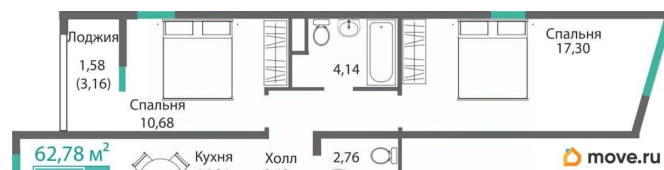

Общая площадь

61.2 м²

Этаж

3/9

Детали объекта

Тип сделки

Продам

Раздел

Описание

Продаётся 2-комнатная квартира в строящемся доме (Этап 4 (Секции А2, Ж2, Г4, В2, Г3)), срок сдачи: II-кв. 2028, общей

<https://krim.move.ru/objects/9293467972>

Магазин новостроек, Магазин новостроек

79881998939

для заметок

площадью 61.2 кв.м., на 3 этаже. Новый жилой комплекс «Подсолнух» от застройщика «Монолит» расположен по адресу: Республика Крым, г. Симферополь, ул. Святителя Гурия